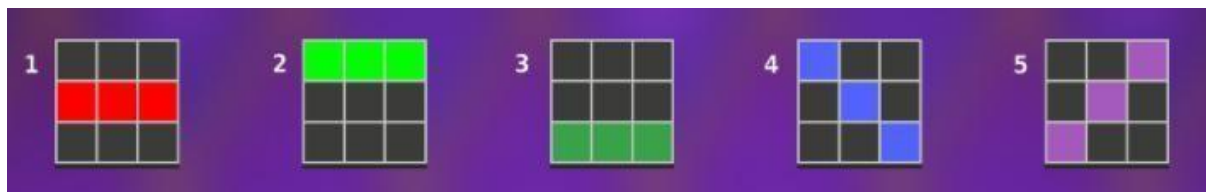

Nosacījumi, kuriem iestājoties dalībnieks saņem laimestu, un laimestu lielums [arī laimestu attiecība pret dalības maksu (likmi)]

Nosacījums, lai saņemtu laimestu, ir griezt ruļļus līdz uz tiem attēlotie simboli veidotu laimīgās kombinācijas uz aktīvajām izmaksas līnijām. Laimests atkarīgs no izveidotajām laimīgajām kombinācijām.

Izmaksu apraksts

Regulāro Izmaksu Apraksts

Lai parastie simboli veidotu laimīgo kombināciju, jāsakrīt sekojošiem apstākļiem:

- Simboliem jābūt līdzās uz aktīvas izmaksas līnijas.
- Laimīgās kombinācijas veidojas no kreisās uz labo pusi. Pirmajam kombinācijas simbolam jāatrodas uz 1.ruļļa.

Regulārās izmaksas parādītas izmaksu attēlos. Izmaksas parādītas ar likmi 0.10 EUR. Palielinot likmi, proporcionāli palielinās līniju izmaksas:

3: 10.00	3: 5.00	3: 2.00
3: 1.00	3: 0.50	3: 0.30
3: 0.20	3: 0.20	3: 0.10

Izmaksu Līniju Apraksts.

Laimests tiek izmaksāts tikai par laimīgajām kombinācijām uz aktīvajām izmaksas līnijām. Līnijas, kas redzamas attēlā, parāda iespējamās izmaksas līniju formas: