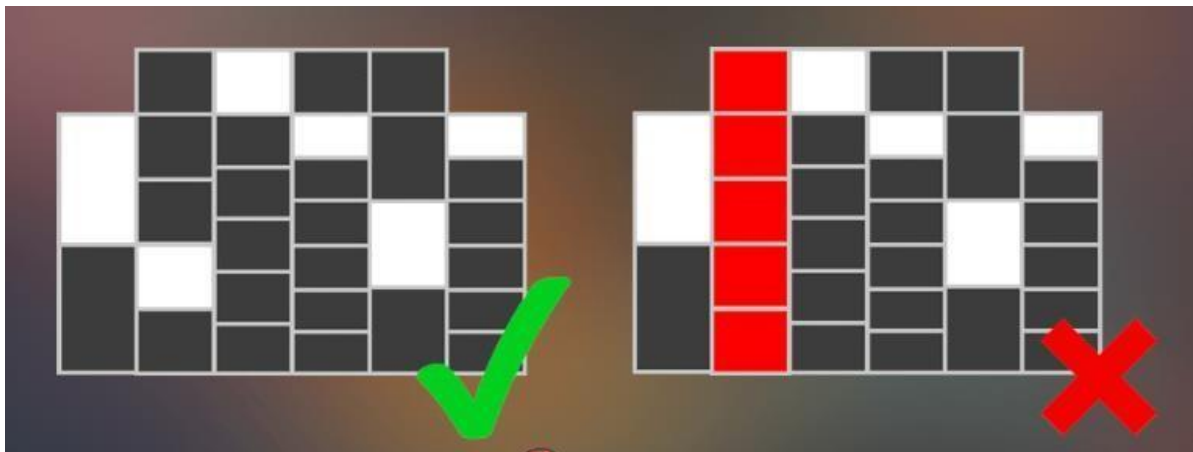

Ložu bonuss (Bullet bonus)

LOŽU SIMBOLI, kas izkrīt jebkurā vietā uz ruļļiem, tiek saglabāti un pievienoti LOŽU SKAITĪTĀJAM. Kad ir savāktas piecas (5) lodes, tiek piešķirts LODES BONUSS. Kad tiek piešķirts LOŽU BONUSS, piecas (5) lodes izkļiedējas pa 2., 3., 4., 5. un/vai 6. ruļļiem; esošos simbolus pārvēršot WILD SIMBOLOS. Kad LOŽU BONUSA funkcija beidzas, LOŽU SKAITĪTĀJS tiek atiestatīts uz nulli (0).

Bez maksas griezieni ar izplešanās funkciju

BEZMAKSAS GRIEZIENU laikā zemas vērtības simboli (10, kalps, dāma, karalis, dūzis) var pakāpeniski un secībā (sākot ar 10), noņemti no ruļļiem uz atlikušo BEZMAKSAS GRIEZIENU FUNKCIJAS laiku. Pēc uzvaras kura sevī iekļauj zemas vērtības simbolu, visi līdzīgie simboli tiek noņemti no ruļļiem. Piemēram, uzvaras, kas ietver simbolu 10, rezultātā tiks noņemti visi 10 simboli. Šajā laikā būs aktīvs arī LAIMESTU REIZINĀTĀJS. Tas sāksies ar koeficientu x1. Katra kaskāde palielina reizinātāja līmeni par 1 (vienu). BEZMAKSAS GRIEZIENI, bezmaksas griezienu laikā var tikt atkārtoti aktivizēti. BEZMAKSAS GRIEZIENU laikā 3 (trīs) izkaisītie Scatter simboli piešķir 4 (četrus) papildus bezmaksas griezienus, kamēr 4 (četri) izkaisītie Scatter simboli, piešķir 8 (astoņus) papildus bezmaksas griezienus.

Megaways™