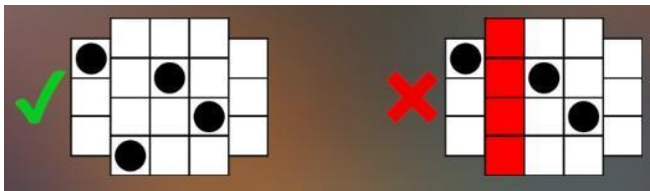

Spēles vadība

Lai spēlētu, rīkojieties šādi:

1. Lai paaugstinātu vai pazeminātu likmes vērtību, lietojiet “**Total bet**” izvēlni.

2. Nospiežot ikonu “**Max bet**”, tiek iestatīta maksimāli iespējamā likme.

3. Klikšķiniet uz “**Spin**”:

Ruļļi sāk griezties ar jūsu izvēlēto likmi.

Automātiskais vadības režīms:

1. Nospiežot “**Auto**”  ikonu, Jūs varat izvēlēties:

- Sadaļa **Total spins** (Griezīnu skaits). Izvēlies, cik reizes pēc kārtas ruļļi griezīsies automātiskajā režīmā.
- Sadaļa **Stop on bonus**. Apturēt automātisko režīmu, kad ir laimēta bonuss spēle.
- Sadaļa **Turbo spin**. Ruļļi griezīsies ātrā režīmā.
- Sadaļa **Loss limit** (Zaudējuma ierobežojums). Izvēlies, uz kādu summu bilance var samazināties.
- Sadaļa **Single win limit** (Laimesta ierobežojums). Izvēlies, līdz kādai maksimālai summai par vienu griezienu bilance var palielināties.

6. Nosacījumi, kuriem iestājoties dalībnieks saņem laimestu, un laimestu lielums [arī laimestu attiecība pret dalības maksu (likmi)]

Nosacījums, lai saņemtu laimestu, ir griezt ruļļus līdz uz tiem attēlotie simboli veidotu laimīgās kombinācijas uz aktīvajām izmaksas līnijām. Laimests atkarīgs no izveidotajām laimīgajām kombinācijām.

Izmaksu apraksts

Izmaksu Līniju Apraksts.

Laimests tiek izmaksāts tikai par laimīgajām kombinācijām uz aktīvajām izmaksas līnijām. Līnijas, kas redzamas attēlā, parāda iespējamās izmaksas līniju formas: