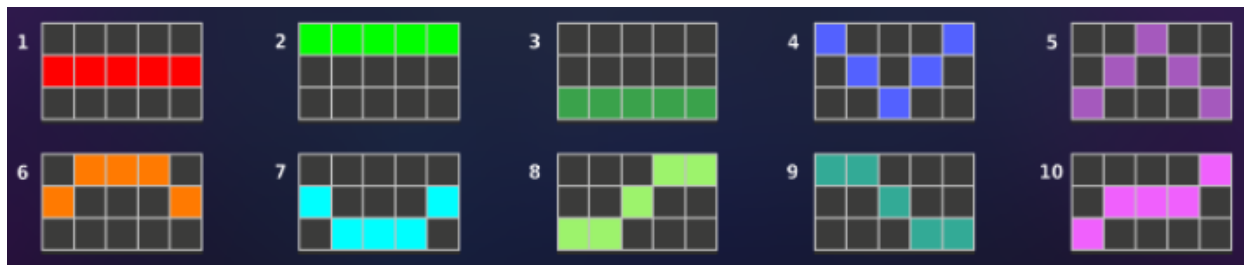

Izmaksu Līniju Apraksts.

Laimests tiek izmaksāts tikai par laimīgajām kombinācijām uz aktīvajām izmaksas līnijām. Līnijas, kas redzamas attēlā, parāda iespējamās izmaksas līniju formas:

7. Kārtība, kādā notiek pieteikšanās uz laimestu un kādā to izsniedz

Laimests tiek automātiski ieskaitīts klienta Spins.lv kontā. Izmaksā tos laimestus, kas ir laimēti saskaņā ar tiešsaistes spēlē esošajiem spēles noteikumiem un laimējošo kombināciju tabulu.

8. Termiņš, līdz kuram azartspēles dalībnieks var pieteikties uz laimestu

Laimesti, kas nepārsniedz 720 euro tiek izmaksāti nekavējoties pēc spēles sesijas beigām. Laimesti no 720 euro līdz 14300 euro tiek izmaksāti 24 stundu laikā. Laimesti, kuri pārsniedz 14300 euro tiek izmaksāti ne vēlāk kā 30 dienu laikā un ne vairāk, ka divos maksājumos, pirmais no kuriem sastāda 30% no laimesta summas un tiek izmaksāts ne vēlāk 15 dienu laikā, bet otrais, kurš sastāda 70% no laimesta summas ne vēlāk, ka 30 dienu laikā.

9. Kur dalībnieks var vērsties pretenziju gadījumā, kā arī pretenziju izskatīšanas kārtība

Sūdzības un pretenzijas pieņem tikai rakstiskā veidā, 15 dienu laikā pēc spēles sesijas beigām Kompānijas administrācijā pēc adreses: Rīga, Krišjāņa Valdemāra iela 33-6, LV-1010. Tāpat iespējams sazināties, atverot klientu atbalsta čatu mājāslapā vai rakstot uz support@spins.lv epasta adresi, un parakstot savu vēstuli ar drošu elektronisko parakstu, kas satur laika zīmogu. Sūdzības tiks izskatītas un atbildes tiek sniegtas 10 darba dienu laikā no to saņemšanas brīža.

10. Cita informācija, kuru azartspēles organizētājs uzskata par nepieciešamu.