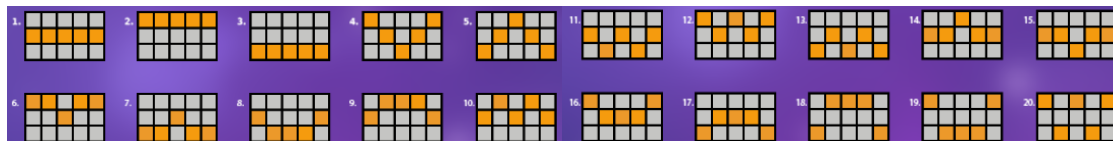

Izmaksu apraksts

Regulāro Izmaksu Apraksts

Lai parastie simboli veidotu laimīgo kombināciju, jāsakrīt sekojošiem apstākļiem:

- Simboliem jābūt līdzās uz aktīvas izmaksas līnijas.
- Laimīgās kombinācijas veidojas no kreisās uz labo pusi un no labās puses uz kreiso.
- Regulārās izmaksas parādītas izmaksu attēlos. Izmaksas parādītas ar likmi 0.40 EUR. Palielinot likmi, proporcionāli palielinās līniju izmaksas:

Izmaksu Līniju Apraksts.

Laimests tiek izmaksāts tikai par laimīgajām kombinācijām uz aktīvajām izmaksas līnijām. Līnijas, kas redzamas attēlā, parāda iespējamās izmaksas līniju formas:

7. Kārtība, kādā notiek pieteikšanās uz laimestu un kādā to izsniedz