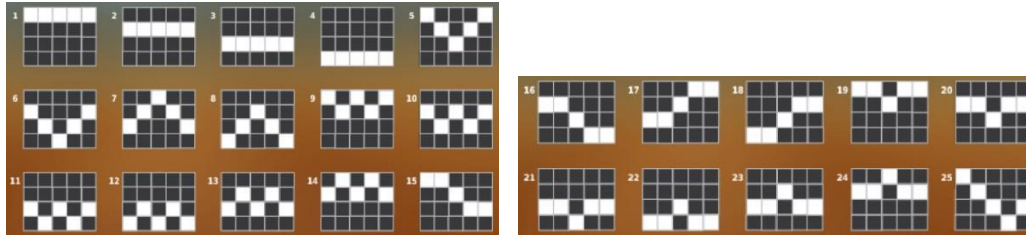

Izmaksu Līniju Apraksts.

Laimests tiek izmaksāts tikai par laimīgajām kombinācijām uz aktīvajām izmaksas līnijām. Līnijas, kas redzamas attēlā, parāda iespējamās izmaksas līniju formas:

7. Kārtība, kādā notiek pieteikšanās uz laimestu un kādā to izsniedz

Laimests tiek automātiski ieskaitīts klienta Spins.lv kontā. Izmaksā tos laimestus, kas ir laimēti saskaņā ar tiešsaistes spēlē esošajiem spēles noteikumiem un laimējošo kombināciju tabulu.

8. Terminš, līdz kuram azartspēles dalībnieks var pieteikties uz laimestu

Laimesti, kas nepārsniedz 720 euro tiek izmaksāti nekavējoties pēc spēles sesijas beigām. Laimesti no 720 euro līdz 14300 euro tiek izmaksāti 24 stundu laikā. Laimesti, kuri pārsniedz 14300 euro tiek izmaksāti ne vēlāk kā 30 dienu laikā un ne vairāk, ka divos maksājumos, pirmais no kuriem sastāda 30% no laimesta summas un tiek izmaksāts ne vēlāk 15 dienu laikā, bet otrais, kurš sastāda 70% no laimesta summas ne vēlāk, ka 30 dienu laikā.

9. Kur dalībnieks var vērsties pretenziju gadījumā, kā arī pretenziju izskatīšanas kārtība

Sūdzības un pretenzijas pieņem tikai rakstiskā veidā, 15 dienu laikā pēc spēles sesijas beigām Kompānijas administrācijā pēc adreses: Rīga, Krišjāņa Valdemāra iela 33-6, LV-1010. Tāpat iespējams sazināties, atverot klientu atbalsta čatu mājaslapā vai rakstot uz support@spins.lv epasta adresi, un parakstot savu vēstuli ar drošu elektronisko parakstu, kas satur laika zīmogu. Sūdzības tiks izskatītas un atbildes tiek sniegtas 10 darba dienu laikā no to saņemšanas brīža.

10. Cita informācija, kuru azartspēles organizētājs uzskata par nepieciešamu.