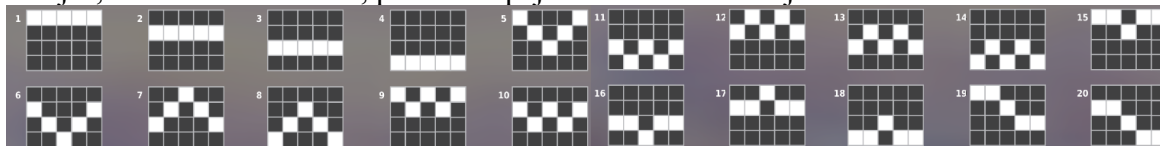

Izmaksu apraksts

Regulāro Izmaksu Apraksts

Lai parastie simboli veidotu laimīgo kombināciju, jāsakrīt sekojošiem apstākļiem:

- Simboliem jābūt līdzās uz aktīvas izmaksas līnijas.
- Laimīgās kombinācijas veidojas no kreisās uz labo pusi.
- Pirmajam kombinācijas simbolam jāatrodas uz 1.ruļļa.
- Regulārās izmaksas parādītas izmaksu attēlos. Izmaksas parādītas ar likmi 0.40 EUR. Palielinot likmi, proporcionāli palielinās līniju izmaksas:

Izmaksu Līniju Apraksts.

Laimests tiek izmaksāts tikai par laimīgajām kombinācijām uz aktīvajām izmaksas līnijām. Līnijas, kas redzamas attēlā, parāda iespējamās izmaksas līniju formas:

7. Kārtība, kādā notiek pieteikšanās uz laimestu un kādā to izsniedz