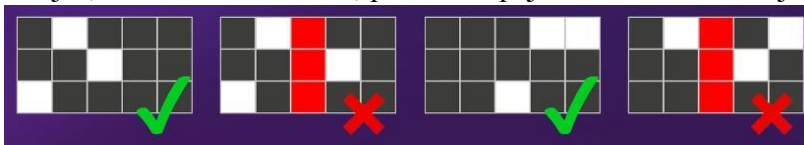

### Izmaksu apraksts

Lai parastie simboli veidotu laimīgo kombināciju, jāsakrīt sekojošiem apstākļiem:

- Simboliem jābūt līdzās uz aktīvas izmaksas līnijas.
- Laimēto kreītu skaits atkarīgs no kopējā laimesta monētās reizinājuma ar jūsu izvēlēto monētas vērtību.
- Laimīgās kombinācijas veidojas no kreisās uz labo pusi un no labās puses uz kreiso. Pirmajam kombinācijas simbolam jāatrodas uz 1. vai pēdējā ruļļa.

### Izmaksas Līniju Apraksts.

Laimests tiek izmaksāts tikai par laimīgajām kombinācijām uz aktīvajām izmaksas līnijām no kreisās puses un no labās puses.

Līnijas, kas redzamas attēlā, parāda iespējamās izmaksas līniju formas: