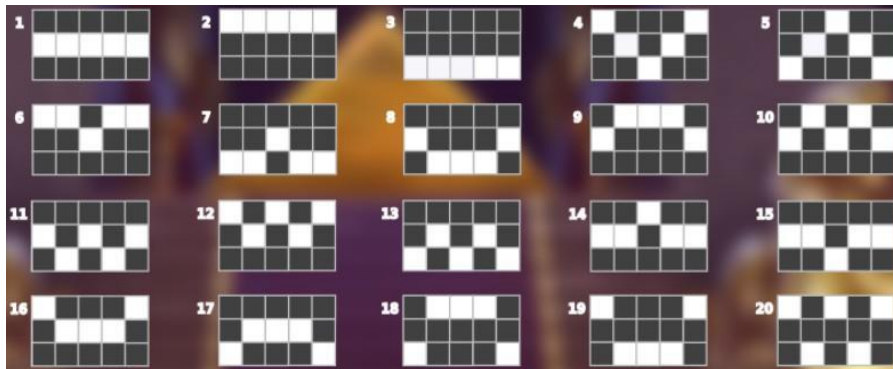

Izmaksu Līniju Apraksts.

Laimests tiek izmaksāts tikai par laimīgajām kombinācijām uz aktīvajām izmaksas līnijām. Līnijas, kas redzamas attēlā, parāda iespējamās izmaksas līniju formas:

7. Kārtība, kādā notiek pieteikšanās uz laimestu un kādā to izsniedz

Laimests tiek automātiski ieskaitīts klienta Spins.lv kontā. Izmaksā tos laimestus, kas ir laimēti saskaņā ar tiešsaistes spēlē esošajiem spēles noteikumiem un laimējošo kombināciju tabulu.

8. Termiņš, līdz kuram azartspēles dalībnieks var pieteikties uz laimestu

Laimesti, kas nepārsniedz 720 euro tiek izmaksāti nekavējoties pēc spēles sesijas beigām. Laimesti no 720 euro līdz 14300 euro tiek izmaksāti 24 stundu laikā. Laimesti, kuri pārsniedz 14300 euro tiek izmaksāti ne vēlāk kā 30 dienu laikā un ne vairāk, ka divos maksājumos, pirmais no kuriem sastāda 30% no laimesta summas un tiek izmaksāts ne vēlāk 15 dienu laikā, bet otrais, kurš sastāda 70% no laimesta summas ne vēlāk, ka 30 dienu laikā.

9. Kur dalībnieks var vērsties pretenziju gadījumā, kā arī pretenziju izskatīšanas kārtība

Sūdzības un pretenzijas pieņem tikai rakstiskā veidā, 15 dienu laikā pēc spēles sesijas beigām Kompānijas administrācijā pēc adreses: Rīga, Krišjāņa Valdemāra iela 33-6, LV-1010. Tāpat iespējams sazināties, atverot klientu atbalsta čatu mājaslapā vai rakstot uz support@spins.lv epasta adresi, un parakstot savu vēstuli ar drošu elektronisko parakstu, kas satur laika zīmogu. Sūdzības tiks izskatītas un atbildes tiek sniegtas 10 darba dienu laikā no to saņemšanas brīža.

10. Cita informācija, kuru azartspēles organizētājs uzskata par nepieciešamu.