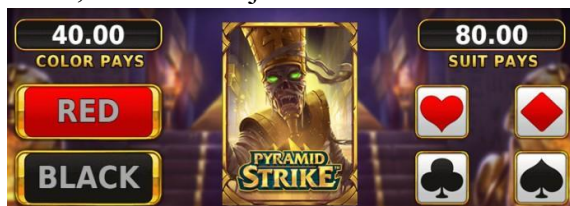

“Gamble” funkcijas notiekumi

1. “Gamble” funkcija tiek aktivizēta pēc katra laimesta.
2. Spēlētājam ir iespēja savākt esošo laimestu vai izmantot “Gamble” funkciju , lai palielinātu laimestu.
3. Spēlētājam ir iespēja minēt kārts krāsu (reizina laimestu x2), vai kārts masti (reizina laimestu x4).
4. Ja rezultāts netiek uzminēts, laimests tiek anulēts.
5. Gamble opciju ir iespējams izmantot 5 reizes pēc kārtas.
6. Ja laimests, kas aktivizēja “Gamble” funkciju ir lielāks, nekā “Gamble” funkcijas laimesta limits, tad šī funkcija netiks aktivizēta.

“Super Stake” opcijas noteikumi

1. “Super Stake” opciju ir iespēja aktivizēt nospiežot uz .
2. Ja “Super Stake” opcija tiek aktivizēta, griezienu likmes vērtība tiek dubultota.
3. Ja “Super Stake” opcija tiek aktivizēta, ir iespēja saņemt lielākus laimestus un papildus funkcijas.

Izmaksu Noteikumi

1. Jums tiek izmaksāts laimests tikai par lielāko laimīgo kombināciju no katras aktīvās izmaksas līnijas.
2. Bonusa spēles laimesti tiek pieskaitīti izmaksas līnijas laimestiem.
3. Lai veidotos regulārās laimīgās kombinācijas, simboliem uz aktīvas izmaksas līnijas jāatrodas blakus.
4. Nepareiza darbība atceļ visas spēles un izmaksas.

Spēles vadība

Lai spēlētu, rīkojieties šādi:

1. Lai paaugstinātu vai pazeminātu likmes vērtību, lietojiet “**Total bet**” izvēlni vai “+” un “-” pogas pie likmes summas .
2. Nospiežot ikonu “**Max bet**” , tiek iestatīta maksimāli iespējamā likme.
3. Klikšķiniet uz “**Spin**” . Ruļļi sāk griezties ar jūsu izvēlēto likmi.