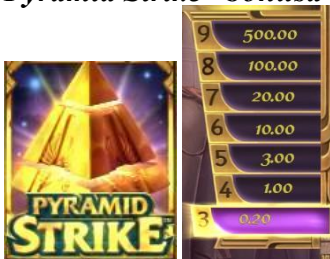

“Pyramid Strike” bonusa noteikumi

1. Trīs un vairāk “Bonus” simboli piešķir “Pyramid Strike” bonusu.
2. Piešķirtā bonusa vērtība ir atkarīga no “Bonus” simbolu skaita uz spēles laukuma un likmes apmēra.