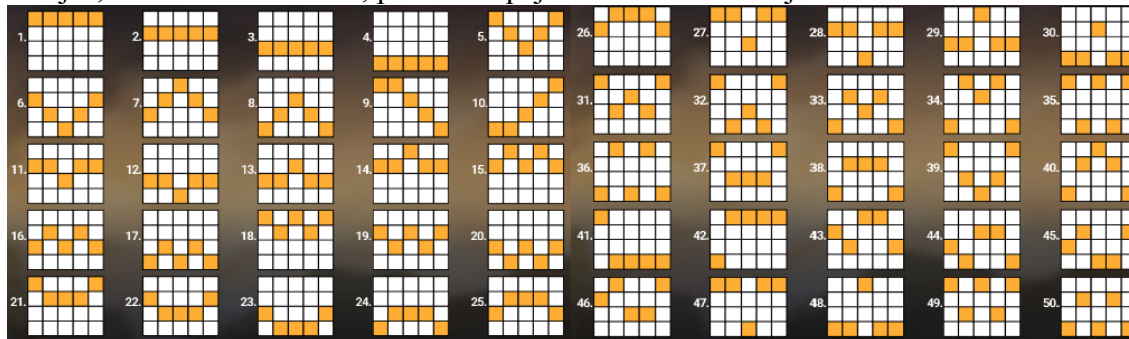

6. Nosacījumi, kuriem iestājoties dalībnieks saņem laimestu, un laimestu lielums [arī laimestu attiecība pret dalības maksu (likmi)]

Nosacījums, lai saņemtu laimestu, ir griezt ruļļus līdz uz tiem attēlotie simboli veidotu laimīgās kombinācijas uz aktīvajām izmaksas līnijām. Laimests atkarīgs no izveidotajām laimīgajām kombinācijām.

Izmaksu apraksts

Regulāro Izmaksu Apraksts

Lai parastie simboli veidotu laimīgo kombināciju, jāsakrīt sekojošiem apstākļiem:

- Simboliem jābūt līdzās uz aktīvas izmaksas līnijas.
- Laimīgās kombinācijas veidojas no kreisās uz labo pusi.
- Pirmajam kombinācijas simbolam jāatrodas uz 1.ruļļa.
- Regulārās izmaksas parādītas izmaksu attēlos. Izmaksas parādītas ar likmi 0.50 EUR. Palielinot likmi, proporcionāli palielinās līniju izmaksas:

 5: 5.00 4: 1.50 3: 0.50	 5: 5.00 4: 1.50 3: 0.50	 5: 4.00 4: 0.80 3: 0.25		
 5: 4.00 4: 0.80 3: 0.25	 5: 3.00 4: 0.40 3: 0.15	 5: 3.00 4: 0.40 3: 0.15		
 5: 1.50 4: 0.20 3: 0.10	 5: 1.50 4: 0.20 3: 0.10	 5: 1.00 4: 0.10 3: 0.05	 5: 1.00 4: 0.10 3: 0.05	 5: 1.00 4: 0.10 3: 0.05

Izmaksu Līniju Apraksts.

Laimests tiek izmaksāts tikai par laimīgajām kombinācijām uz aktīvajām izmaksas līnijām.

Līnijas, kas redzamas attēlā, parāda iespējamās izmaksas līniju formas:

7. Kārtība, kādā notiek pieteikšanās uz laimestu un kādā to izsniedz

Laimests tiek automātiski ieskaitīts klienta Spins.lv kontā. Izmaksā tos laimestus, kas ir laimēti saskaņā ar tiešsaistes spēlē esošajiem spēles noteikumiem un laimējošo kombināciju tabulu.