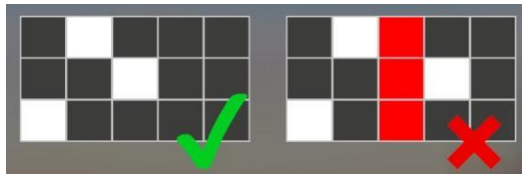

Izmaksu apraksts

Regulāro Izmaksu Apraksts

Lai parastie simboli veidotu laimīgo kombināciju, jāsakrīt sekojošiem apstākļiem:

- Simboliem jābūt līdzās uz aktīvas izmaksas līnijas.
- Laimīgās kombinācijas veidojas no kreisās uz labo pusi.
- Pirmajam kombinācijas simbolam jāatrodas uz 1.ruļļa.
- Regulārās izmaksas parādītas izmaksu attēlos. Izmaksas parādītas ar likmi 0.40 EUR. Palielinot likmi, proporcionāli palielinās līniju izmaksas:

Izmaksu Līniju Apraksts.

Laimests tiek izmaksāts tikai par laimīgajām kombinācijām uz aktīvajām izmaksas līnijām. Līnijas, kas redzamas attēlā, parāda iespējamās izmaksas līniju formas:

7. Kārtība, kādā notiek pieteikšanās uz laimestu un kādā to izsniedz