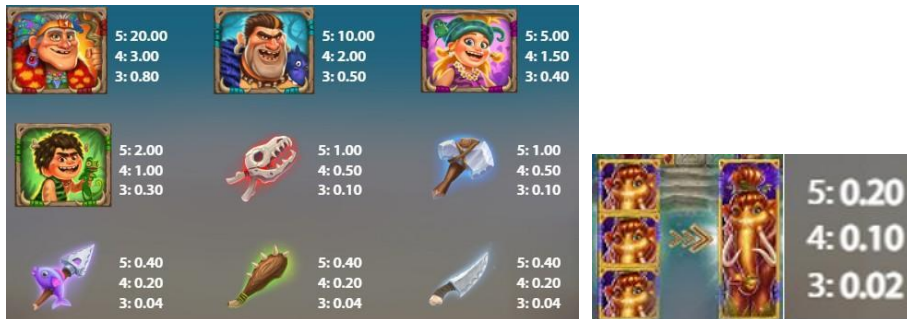

Izmaksu apraksts

Regulāro Izmaksu Apraksts

Lai parastie simboli veidotu laimīgo kombināciju, jāsakrīt sekojošiem apstākļiem:

- Simboliem jābūt līdzās uz aktīvas izmaksas līnijas.
- Laimīgās kombinācijas veidojas no kreisās uz labo pusi.
- Pirmajam kombinācijas simbolam jāatrodas uz 1.ruļļa.
- Regulārās izmaksas parādītas izmaksu attēlos. Izmaksas parādītas ar likmi 0.40 EUR. Palielinot likmi, proporcionāli palielinās līniju izmaksas: