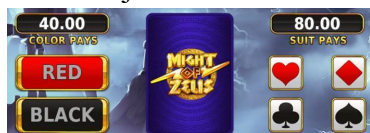

“Gift of Zeus” funkcijas noteikumi

1. “Gift of Zeus” funkcija var tikt aktivizēta jebkura griezienu laikā.
2. Kad funkcija tiek aktivizēta, pēc nejaušības principa tiek izvēlēts viens augstu apmaksājams simbols, kas tiek pārvērst par “Wild”.
3. Spēlētājam tiek piešķirts atkārtotais grieziens.
4. Ja atkārtotā griezienu laikā uz spēles laukuma parādās vēl viens izvēlētais simbols, tas tiek pārvērst par “Wild” un tiek piešķirts vēl viens atkārtotais grieziens.
5. Atkārtoto griezienu laikā ruļļi ar pārvērsto “Wild” simboli tiek fiksēti.

“Bolt of Zeus” funkcijas noteikumi

1. “Bolt of Zeus” funkcija tiek aktivizēta, ja uz spēles laukuma parādās 2 “Bonus” simboli.
2. Kad funkcija tiek aktivizēta, 1., 3., vai 5. rullis griežas atkārtoli, palielinot iespēju aktivizēt bezmaksas griezienus.

“Gamble” funkcijas noteikumi

1. “Gamble” funkcija tiek aktivizēta pēc katra laimesta.
2. Spēlētājam ir iespēja savākt esošo laimestu  vai izmantot “Gamble” funkciju , lai palielinātu laimestu.
3. Spēlētājam ir iespēja minēt kārts krāsu (reizina laimestu x2), vai kārts masti (reizina laimestu x4).
4. Ja rezultāts netiek uzminēts, laimests tiek anulēts.
5. Gamble opciju ir iespējams izmantot 5 reizes pēc kārtas.
6. Ja laimests, kas aktivizēja “Gamble” funkciju ir lielāks, nekā “Gamble” funkcijas laimesta limits, tad šī funkcija netiks aktivizēta.