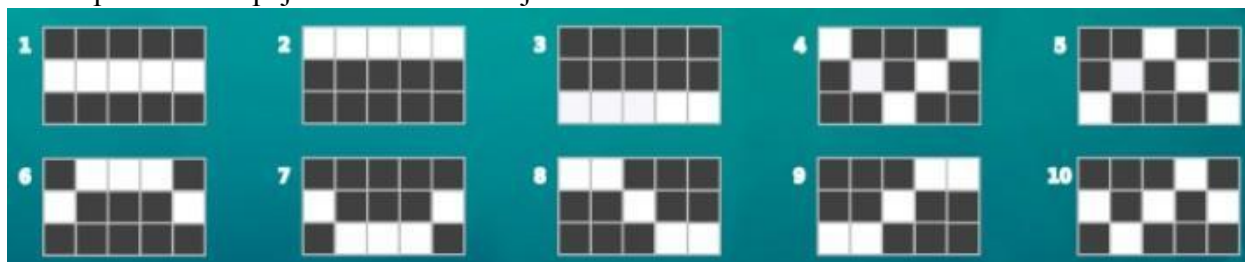

Izmaksu apraksts

Regulāro Izmaksu Apraksts

Lai parastie simboli veidotu laimīgo kombināciju, jāsakrīt sekojošiem apstākļiem:

- Simboliem jābūt līdzās uz aktīvas izmaksas līnijas.
- Laimīgās kombinācijas veidojas no kreisās uz labo pusi.
- Pirmajam kombinācijas simbolam jāatrodas uz 1.ruļļa.
- Regulārās izmaksas parādītas izmaksu attēlos. Izmaksas parādītas ar likmi 0.50 EUR. Palielinot likmi, proporcionāli palielinās līniju izmaksas

	5: 100.00 4: 10.00 3: 2.00		5: 25.00 4: 7.50 3: 1.50		5: 12.50 4: 5.00 3: 1.00
	5: 5.00 4: 2.50 3: 0.50		5: 2.50 4: 1.25 3: 0.25		5: 2.50 4: 1.25 3: 0.25
	5: 1.00 4: 0.50 3: 0.10		5: 1.00 4: 0.50 3: 0.10		5: 0.50 4: 0.25 3: 0.05

Izmaksu Līniju Apraksts.

Laimests tiek izmaksāts tikai par laimīgajām kombinācijām uz aktīvajām izmaksas līnijām. Attēlā parādītas iespējamās izmaksu līnijas:

7. Kārtība, kādā notiek pieteikšanās uz laimestu un kādā to izsniedz

Laimests tiek automātiski ieskaitīts klienta Spins.lv kontā. Izmaksā tos laimestus, kas ir laimēti saskaņā ar tiešsaistes spēlē esošajiem spēles noteikumiem un laimējošo kombināciju tabulu.

8. Termiņš, līdz kuram azartspēles dalībnieks var pieteikties uz laimestu

Laimesti, kas nepārsniedz 720 euro tiek izmaksāti nekavējoties pēc spēles sesijas beigām. Laimesti no 720 euro līdz 14300 euro tiek izmaksāti 24 stundu laikā. Laimesti, kuri pārsniedz 14300 euro tiek izmaksāti ne vēlāk kā 30 dienu laikā un ne vairāk, ka divos maksājumos, pirmais no kuriem sastāda 30% no laimesta summas un tiek izmaksāts ne vēlāk 15 dienu laikā, bet otrais, kurš sastāda 70% no laimesta summas ne vēlāk, ka 30 dienu laikā.