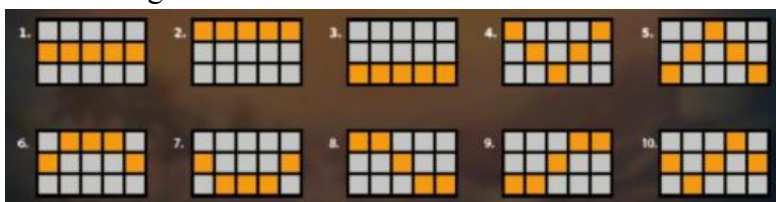

5: 200.00 4: 40.00 3: 4.00 2: 0.40		5: 20.00 4: 3.20 3: 0.80 2: 0.20		5: 4.80 4: 1.20 3: 0.20		5: 4.80 4: 1.20 3: 0.20				
	5: 200.00 4: 40.00 3: 4.00 2: 0.40		5: 80.00 4: 16.00 3: 1.60 2: 0.20		5: 20.00 4: 3.20 3: 0.80 2: 0.20		5: 3.20 4: 0.80 3: 0.20		5: 3.20 4: 0.80 3: 0.20		5: 3.20 4: 0.80 3: 0.20

Izmaksu Līniju Apraksts.

Laimests tiek izmaksāts tikai par laimīgajām kombinācijām uz aktīvajām izmaksas līnijām. Līnijas, kas redzamas attēlā, parāda iespējamās izmaksas līniju formas pamatspēles laikā un bezmaksas griezienu laikā:

7. Kārtība, kādā notiek pieteikšanās uz laimestu un kādā to izsniedz

Laimests tiek automātiski ieskaitīts klienta Spins.lv kontā. Izmaksā tos laimestus, kas ir laimēti saskaņā ar tiešsaistes spēlē esošajiem spēles noteikumiem un laimējošo kombināciju tabulu.

8. Termiņš, līdz kuram azartspēles dalībnieks var pieteikties uz laimestu

Laimesti, kas nepārsniedz 720 euro tiek izmaksāti nekavējoties pēc spēles sesijas beigām. Laimesti no 720 euro līdz 14300 euro tiek izmaksāti 24 stundu laikā. Laimesti, kuri pārsniedz 14300 euro tiek izmaksāti ne vēlāk kā 30 dienu laikā un ne vairāk, ka divos maksājumos, pirmais no kuriem sastāda 30% no laimesta summas un tiek izmaksāts ne vēlāk 15 dienu laikā, bet otrais, kurš sastāda 70% no laimesta summas ne vēlāk, ka 30 dienu laikā.

9. Kur dalībnieks var vērsties pretenziju gadījumā, kā arī pretenziju izskatīšanas kārtība

Sūdzības un pretenzijas pieņem tikai rakstiskā veidā, 15 dienu laikā pēc spēles sesijas beigām Kompānijas administrācijā pēc adreses: Rīga, Krišjāņa Valdemāra iela 33-6, LV-1010. Tāpat iespējams sazināties, atverot klientu atbalsta čatu mājāslapā vai rakstot uz support@spins.lv epasta adresi, un parakstot savu vēstuli ar drošu elektronisko parakstu, kas satur laika zīmogu. Sūdzības tiks izskatītas un atbildes tiek sniegtas 10 darba dienu laikā no to saņemšanas brīža.

10. Cita informācija, kuru azartspēles organizētājs uzskata par nepieciešamu.