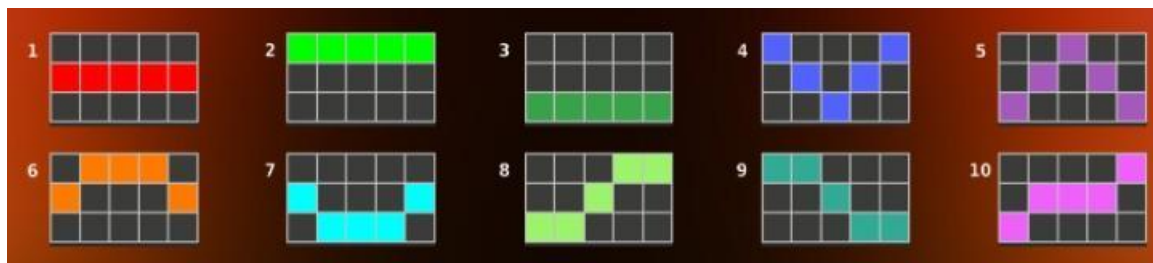

6. Nosacījumi, kuriem iestājoties dalībnieks saņem laimestu, un laimestu lielums [arī laimestu attiecība pret dalības maksu (likmi)]

Nosacījums, lai saņemtu laimestu, ir griezt ruļļus līdz uz tiem attēlotie simboli veidotu laimīgās kombinācijas uz aktīvajām izmaksas līnijām. Laimests atkarīgs no izveidotajām laimīgajām kombinācijām.

Izmaksu apraksts

Regulāro Izmaksu Apraksts

Lai parastie simboli veidotu laimīgo kombināciju, jāsakrīt sekojošiem apstākļiem:

- Simboliem jābūt līdzās uz aktīvas izmaksas līnijas.
- Laimīgās kombinācijas veidojas no kreisās uz labo pusi. Pirmajam kombinācijas simbolam jāatrodas uz 1.ruļļa.
- Regulārās izmaksas parādītas izmaksu attēlos. Izmaksas parādītas ar likmi 0.20 EUR. Palielinot likmi, proporcionāli palielinās līniju izmaksas:

	5: 50.00 4: 10.00 3: 2.00		5: 10.00 4: 3.00 3: 1.00		5: 10.00 4: 3.00 3: 1.00
	5: 4.00 4: 1.60 3: 0.60		5: 4.00 4: 1.60 3: 0.60		5: 2.00 4: 1.00 3: 0.40
	5: 2.00 4: 1.00 3: 0.40		5: 1.60 4: 0.60 3: 0.20		

Izmaksu Līniju Apraksts.

Laimests tiek izmaksāts tikai par laimīgajām kombinācijām uz aktīvajām izmaksas līnijām. Līnijas, kas redzamas attēlā, parāda iespējamās izmaksas līniju formas: