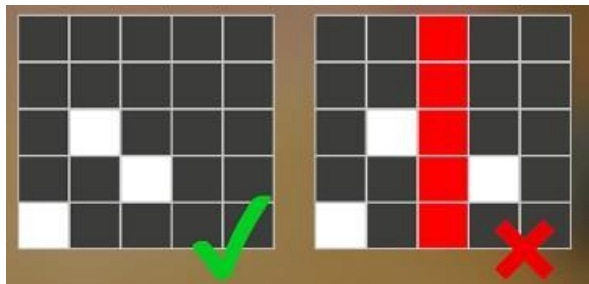

Izmaksu apraksts

Regulāro Izmaksu Apraksts

Lai parastie simboli veidotu laimīgo kombināciju, jāsakrīt sekojošiem apstākļiem:

- Simboliem jābūt līdzās uz aktīvas izmaksas līnijas.
- Laimīgās kombinācijas veidojas no kreisās uz labo pusi.
- Pirmajam kombinācijas simbolam jāatrodas uz 1.ruļļa.
- Regulārās izmaksas parādītas izmaksu attēlos. Izmaksas parādītas ar likmi 0.40 EUR. Palielinot likmi, proporcionāli palielinās līniju izmaksas:

Izmaksu Līniju Apraksts.

Laimests tiek izmaksāts tikai par laimīgajām kombinācijām uz aktīvajām izmaksas līnijām. Līnijas, kas redzamas attēlā, parāda iespējamās izmaksas līniju formas:

7. Kārtība, kādā notiek pieteikšanās uz laimestu un kādā to izsniedz