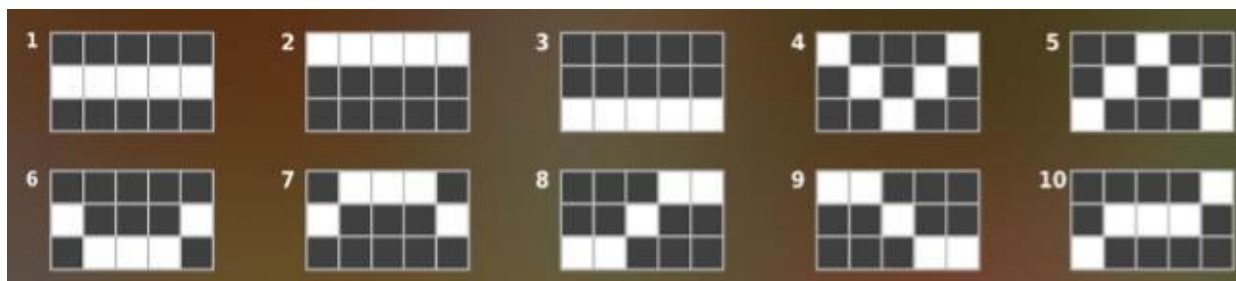

5:	0.50
4:	0.25
3:	0.10

5:	0.50
4:	0.25
3:	0.10

5:	0.30
4:	0.15
3:	0.05

5:	0.30
4:	0.15
3:	0.05

Izmaksu Līniju Apraksts.

Laimests tiek izmaksāts tikai par laimīgajām kombinācijām uz aktīvajām izmaksas līnijām. Līnijas, kas redzamas attēlā, parāda iespējamās izmaksas līniju formas: