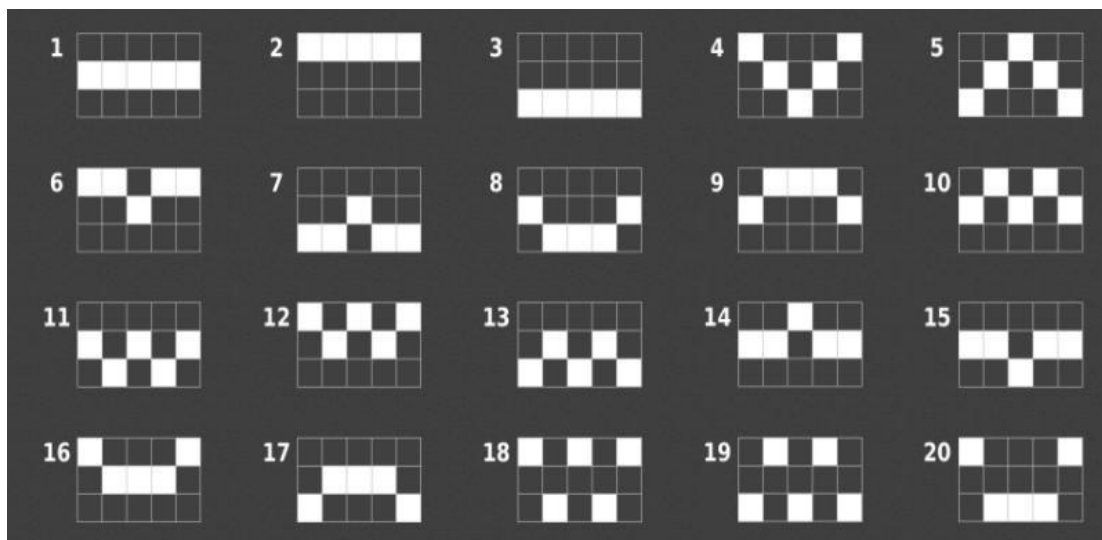

Laimests tiek izmaksāts tikai par laimīgajām kombinācijām uz aktīvajām izmaksas līnijām.

Līnijas, kas redzamas attēlā, parāda iespējamās izmaksas līniju formas:

7. Kārtība, kādā notiek pieteikšanās uz laimestu un kādā to izsniedz

Laimests tiek automātiski ieskaitīts klienta Spins.lv kontā. Izmaksā tos laimestus, kas ir laimēti saskaņā ar tiešsaistes spēlē esošajiem spēles noteikumiem un laimējošo kombināciju tabulu.

8. Termins, līdz kuram azartspēles dalībnieks var pieteikties uz laimestu

Laimesti, kas nepārsniedz 720 euro tiek izmaksāti nekavējoties pēc spēles sesijas beigām. Laimesti no 720 euro līdz 14300 euro tiek izmaksāti 24 stundu laikā. Laimesti, kuri pārsniedz 14300 euro tiek izmaksāti ne vēlāk kā 30 dienu laikā un ne vairāk, ka divos maksājumos, pirmais no kuriem sastāda 30% no laimesta summas un tiek izmaksāts ne vēlāk 15 dienu laikā, bet otrs, kurš sastāda 70% no laimesta summas ne vēlāk, ka 30 dienu laikā.

9. Kur dalībnieks var vērsties pretenziju gadījumā, kā arī pretenziju izskatīšanas kārtība

Sūdzības un pretenzijas pieņem tikai rakstiskā veidā, 15 dienu laikā pēc spēles sesijas beigām Kompānijas administrācijā pēc adreses: Rīga, Krišjāņa Valdemāra iela 33-6, LV-1010. Tāpat iespējams sazināties, atverot klientu atbalsta čatu mājaslapā vai rakstot uz support@spins.lv epasta adresi, un parakstot savu vēstuli ar drošu elektronisko parakstu, kas satur laika zīmogu. Sūdzības tiks izskatītas un atbildes tiek sniegtas 10 darba dienu laikā no to saņemšanas brīža.

10. cita informācija, kuru azartspēles organizētājs uzskata par nepieciešamu.