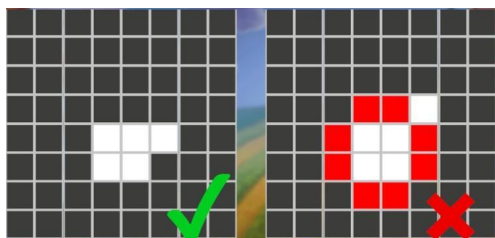

Nosacījums, lai saņemtu laimestu, ir griezt ruļļus līdz uz tiem attēlotie simboli veidotu laimīgās kombinācijas. Laimests atkarīgs no izveidotajām laimīgajām kombinācijām. Laimests tiek par laimīgajām kombinācijām no vismaz 5 vienādiem simboliem.

Izmaksu apraksts

Regulāro Izmaksu Apraksts

Lai parastie simboli veidotu laimīgo kombināciju, jāsakrīt sekojošiem apstākļiem:

- Laimests tiek izmaksāts ja ir izveidojusies laimīgā kombinācija no vismaz 5 vienādiem simboliem.
- Regulārās Izmaksas parādītas Izmaksu attēlos. Izmaksas parādītas ar likmi 0.40 EUR. Palielinot likmi, proporcionāli palielinās kombināciju izmaksas:

15: 68.00 14: 28.00 13: 14.00 12: 6.00 11: 3.00 10: 2.00 9: 1.00 8: 0.80 7: 0.70 6: 0.60 5: 0.40	15: 40.00 14: 24.00 13: 12.00 12: 5.00 11: 2.40 10: 1.60 9: 0.80 8: 0.60 7: 0.50 6: 0.40 5: 0.30	15: 36.00 14: 20.00 13: 10.00 12: 4.00 11: 1.80 10: 1.20 9: 0.60 8: 0.50 7: 0.40 6: 0.30 5: 0.20	15: 8.00 14: 4.00 13: 2.00 12: 1.00 11: 0.60 10: 0.40 9: 0.20 8: 0.16 7: 0.12 6: 0.10 5: 0.08
15: 32.00 14: 16.00 13: 8.00 12: 2.00 11: 1.20 10: 0.80 9: 0.50 8: 0.40 7: 0.30 6: 0.20 5: 0.16	15: 24.00 14: 12.00 13: 6.00 12: 1.40 11: 1.00 10: 0.60 9: 0.40 8: 0.30 7: 0.20 6: 0.16 5: 0.12	15: 16.00 14: 8.00 13: 4.00 12: 1.20 11: 0.80 10: 0.50 9: 0.30 8: 0.20 7: 0.16 6: 0.12 5: 0.10	

Izmaksas kombināciju apraksts.

Laimests tiek par horizontāli vai vertikāli izvietotām grupām no vismaz 5 vienādiem simboliem.