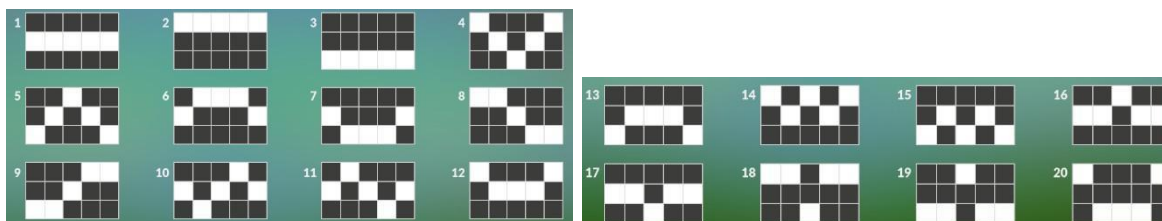

Izmaksu apraksts

Regulāro Izmaksu Apraksts

Lai parastie simboli veidotu laimīgo kombināciju, jāsakrīt sekojošiem apstākļiem:

- Simboliem jābūt līdzās uz aktīvas izmaksas līnijas.
- Laimīgās kombinācijas veidojas no kreisās uz labo pusi.
- Pirmajam kombinācijas simbolam jāatrodas uz 1.ruļļa.
- Regulārās izmaksas parādītas izmaksu attēlos. Izmaksas parādītas ar likmi 0.80 EUR. Palielinot likmi, proporcionāli palielinās līniju izmaksas:\

 5. 20.00 4. 8.00 3. 1.60 2. 0.08	 5. 12.00 4. 4.00 3. 0.80	 5. 4.00 4. 0.80 3. 0.32	 5. 3.20 4. 0.30 3. 0.24	 5. 10.00 4. 4.00 3. 0.80
 5. 8.00 4. 2.40 3. 0.40	 5. 8.00 4. 1.60 3. 0.40	 5. 1.60 4. 0.40 3. 0.16	 5. 2.40 4. 0.40 3. 0.24	

Izmaksu Līniju Apraksts.

Laimests tiek izmaksāts tikai par laimīgajām kombinācijām uz aktīvajām izmaksas līnijām. Līnijas, kas redzamas attēlā, parāda iespējamās izmaksas līniju formas:

7. Kārtība, kādā notiek pieteikšanās uz laimestu un kādā to izsniedz

Laimests tiek automātiski ieskaitīts klienta Spins.lv kontā. Izmaksā tos laimestus, kas ir laimēti saskaņā ar tiešsaistes spēlē esošajiem spēles noteikumiem un laimējošo kombināciju tabulu.

8. Termiņš, līdz kuram azartspēles dalībnieks var pieteikties uz laimestu

Laimesti, kas nepārsniedz 720 euro tiek izmaksāti nekavējoties pēc spēles sesijas beigām. Laimesti no 720 euro līdz 14300 euro tiek izmaksāti 24 stundu laikā. Laimesti, kuri pārsniedz 14300 euro tiek izmaksāti ne vēlāk kā 30 dienu laikā un ne vairāk, ka divos maksājumos, pirmais no kuriem sastāda 30% no laimesta summas un tiek izmaksāts ne vēlāk 15 dienu laikā, bet otrais, kurš sastāda 70% no laimesta summas ne vēlāk, ka 30 dienu laikā.