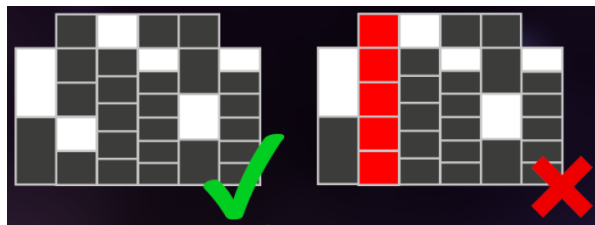

Izmaksu apraksts

Regulāro Izmaksu Apraksts

Lai parastie simboli veidotu laimīgo kombināciju, jāsakrīt sekojošiem apstākļiem:

- Simboliem jābūt līdzās uz aktīvas izmaksas līnijas.
- Laimīgās kombinācijas veidojas no kreisās uz labo pusi.
- Pirmajam kombinācijas simbolam jāatrodas uz 1.ruļļa.
- Regulārās izmaksas parādītas izmaksu attēlos. Izmaksas parādītas ar likmi 0.60 EUR. Palielinot likmi, proporcionāli palielinās līniju izmaksas:

Izmaksu Līniju Apraksts.

Laimests tiek izmaksāts tikai par laimīgajām kombinācijām uz aktīvajām izmaksas līnijām. Līnijas, kas redzamas attēlā, parāda iespējamās izmaksas līniju formas:

7. Kārtība, kādā notiek pieteikšanās uz laimestu un kādā to izsniedz