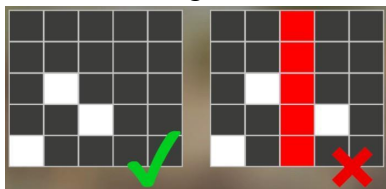

Izmaksu apraksts

Regulāro Izmaksu Apraksts

Lai parastie simboli veidotu laimīgo kombināciju, jāsakrīt sekojošiem apstākļiem:

- Simboliem jābūt līdzās uz aktīvas izmaksas līnijas.
- Laimīgās kombinācijas veidojas no kreisās uz labo pusi.
- Pirmajam kombinācijas simbolam jāatrodas uz 1.ruļļa.
- Regulārās izmaksas parādītas izmaksu attēlos. Izmaksas parādītas ar likmi 0.50 EUR. Palielinot likmi, proporcionāli palielinās līniju izmaksas:

Izmaksu Līniju Apraksts.

Laimests tiek izmaksāts tikai par laimīgajām kombinācijām uz aktīvajām izmaksas līnijām. Līnijas, kas redzamas attēlā, parāda iespējamās izmaksas līniju formas pamatspēles laikā un bezmaksas griezienu laikā: