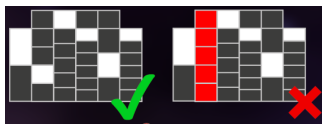

6: 2.00 5: 1.00 4: 0.60 3: 0.30		6: 1.00 5: 0.60 4: 0.30 3: 0.16		6: 0.80 5: 0.40 4: 0.20 3: 0.10
	6: 0.60 5: 0.30 4: 0.16 3: 0.10		6: 0.50 5: 0.24 4: 0.16 3: 0.10		6: 0.40 5: 0.20 4: 0.12 3: 0.08
	6: 0.30 5: 0.16 4: 0.10 3: 0.06		6: 0.30 5: 0.16 4: 0.10 3: 0.06		6: 0.20 5: 0.12 4: 0.08 3: 0.04
	6: 0.20 5: 0.12 4: 0.08 3: 0.04				

Izmaksu Līniju Apraksts.

Laimests tiek izmaksāts tikai par laimīgajām kombinācijām uz aktīvajām izmaksas līnijām. Līnijas, kas redzamas attēlā, parāda iespējamās izmaksas līniju formas:

7. Kārtība, kādā notiek pieteikšanās uz laimestu un kādā to izsniedz

Laimests tiek automātiski ieskaitīts klienta Spins.lv kontā. Izmaksā tos laimestus, kas ir laimēti saskaņā ar tiešsaistes spēlē esošajiem spēles noteikumiem un laimējošo kombināciju tabulu.

8. Termiņš, līdz kuram azartspēles dalībnieks var pieteikties uz laimestu

Laimesti, kas nepārsniedz 720 euro tiek izmaksāti nekavējoties pēc spēles sesijas beigām. Laimesti no 720 euro līdz 14300 euro tiek izmaksāti 24 stundu laikā. Laimesti, kuri pārsniedz 14300 euro tiek izmaksāti ne vēlāk kā 30 dienu laikā un ne vairāk, ka divos maksājumos, pirmais no kuriem sastāda 30% no laimesta summas un tiek izmaksāts ne vēlāk 15 dienu laikā, bet otrais, kurš sastāda 70% no laimesta summas ne vēlāk, ka 30 dienu laikā.

9. Kur dalībnieks var vērsties pretenziju gadījumā, kā arī pretenziju izskatīšanas kārtība

Sūdzības un pretenzijas pieņem tikai rakstiskā veidā, 15 dienu laikā pēc spēles sesijas beigām Kompānijas administrācijā pēc adreses: Rīga, Krišjāņa Valdemāra iela 33-6, LV-1010. Tāpat iespējams sazināties, atverot klientu atbalsta čatu mājaslapā vai rakstot uz support@spins.lv epasta adresi, un parakstot savu vēstuli ar drošu elektronisko parakstu, kas satur laika zīmogu. Sūdzības tiks izskatītas un atbildes tiek sniegtas 10 darba dienu laikā no to saņemšanas brīža.

10. Cita informācija, kuru azartspēles organizētājs uzskata par nepieciešamu.