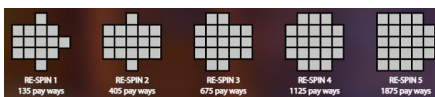

### Akārtoto griezienu noteikumi

1. Ja uz spēles laukuma izveidojas laimīgā kombinācija, tiek piešķirts 1 atkārtotais grieziens, no spēles laukuma tiek noņemti 2 akmens bloki un izmaksu līniju skaits palielinās.
2. Aiz noņemtajiem akmens blokiem var tikt atklāti modifikatori:

- - palielina par +1 laimesta reizinātāju, palielinātais laimesta reizinātājs tiek piemērots nākamajam atkārtotajam griezienam;

- - piešķir tūlītēju laimestu;

- - nepiešķir nekādu modifikatoru.

3. Ar katru nākamo piešķirto atkārtoto griezienu viena griezienu ietvaros izmaksas līniju skaits palielinās:

### Bezmaksas griezienu noteikumi

1. Bezmaksas griezieni tiek aktivizēti, ja no spēles laukuma ir noņemti visi akmens bloki (piektā atkārtotā griezienā ir izveidojusies laimīga kombinācija).
2. Spēlētājam tiek piešķirti 5 bezmaksas griezieni.
3. Laimesta reizinātājs, kas tika iegūts atkārtoto griezienu laikā, tiek pārcelts uz bezmaksas griezieniem un palielinās par +1 pēc katra bezmaksas griezienu.
4. Bezmaksas griezieni tiek izspēlēti uz 3125 izmaksas līnijām.
5. Bezmaksas griezienu laikā visi “Wild” simboli, kas parādās uz spēles laukuma, tiek uzkrāti:
  - 4 uzkrātie “Wild” simboli piešķir +2 bezmaksas griezienus;
  - 8 uzkrātie “Wild” simboli piešķir +5 bezmaksas griezienus.
6. Bezmaksas griezieni tiek izspēlēti ar tādu pašu likmi, ar kādu tika aktivizēti.

## Izmaksu Noteikumi

1. Jums tiek izmaksāts laimests tikai par lielāko laimīgo kombināciju no katras aktīvās izmaksas līnijas.
2. Bonusa spēles laimesti tiek pieskaitīti izmaksas līnijas laimestiem.
3. Lai veidotos regulārās laimīgās kombinācijas, simboliem uz aktīvas izmaksas līnijas jāatrodas blakus.
4. Nepareiza darbība atceļ visas spēles un izmaksas.