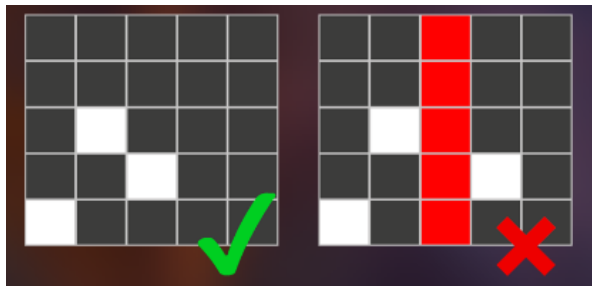

6. Nosacījumi, kuriem iestājoties dalībnieks saņem laimestu, un laimestu lielums [arī laimestu attiecība pret dalības maksu (likmi)]

Nosacījums, lai saņemtu laimestu, ir griezt ruļļus līdz uz tiem attēlotie simboli veidotu laimīgās kombinācijas uz aktīvajām izmaksas līnijām. Laimests atkarīgs no izveidotajām laimīgajām kombinācijām.

Izmaksu apraksts

Regulāro Izmaksu Apraksts

Lai parastie simboli veidotu laimīgo kombināciju, jāsakrīt sekojošiem apstākļiem:

- Simboliem jābūt līdzās uz aktīvas izmaksas līnijas.
- Laimīgās kombinācijas veidojas no kreisās uz labo pusi.
- Pirmajam kombinācijas simbolam jāatrodas uz 1.ruļļa.
- Regulārās izmaksas parādītas izmaksu attēlos. Izmaksas parādītas ar likmi 0.50 EUR. Palielinot likmi, proporcionāli palielinās līniju izmaksas:

5: 5.00 4: 0.75 3: 0.10	5: 2.50 4: 0.60 3: 0.10	5: 1.25 4: 0.40 3: 0.08	5: 0.50 4: 0.15 3: 0.06	5: 0.40 4: 0.12 3: 0.06	5: 0.20 4: 0.08 3: 0.04
5: 1.00 4: 0.30 3: 0.08	5: 0.75 4: 0.20 3: 0.06	5: 0.60 4: 0.18 3: 0.06	5: 0.20 4: 0.08 3: 0.04	5: 0.20 4: 0.08 3: 0.04	5: 0.20 4: 0.08 3: 0.04

Izmaksu Līniju Apraksts.

Laimests tiek izmaksāts tikai par laimīgajām kombinācijām uz aktīvajām izmaksas līnijām. Līnijas, kas redzamas attēlā, parāda iespējamās izmaksas līniju formas pamatspēles laikā un bezmaksas griezienu laikā: