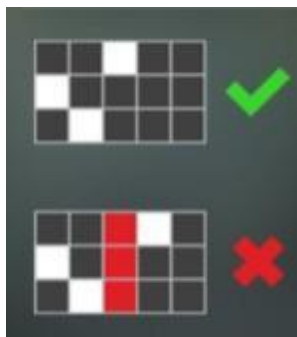

Izmaksu Līniju Apraksts.

Laimests tiek izmaksāts tikai par laimīgajām kombinācijām uz aktīvajām izmaksas līnijām. Līnijas, kas redzamas attēlā, parāda iespējamās izmaksas līniju formas: