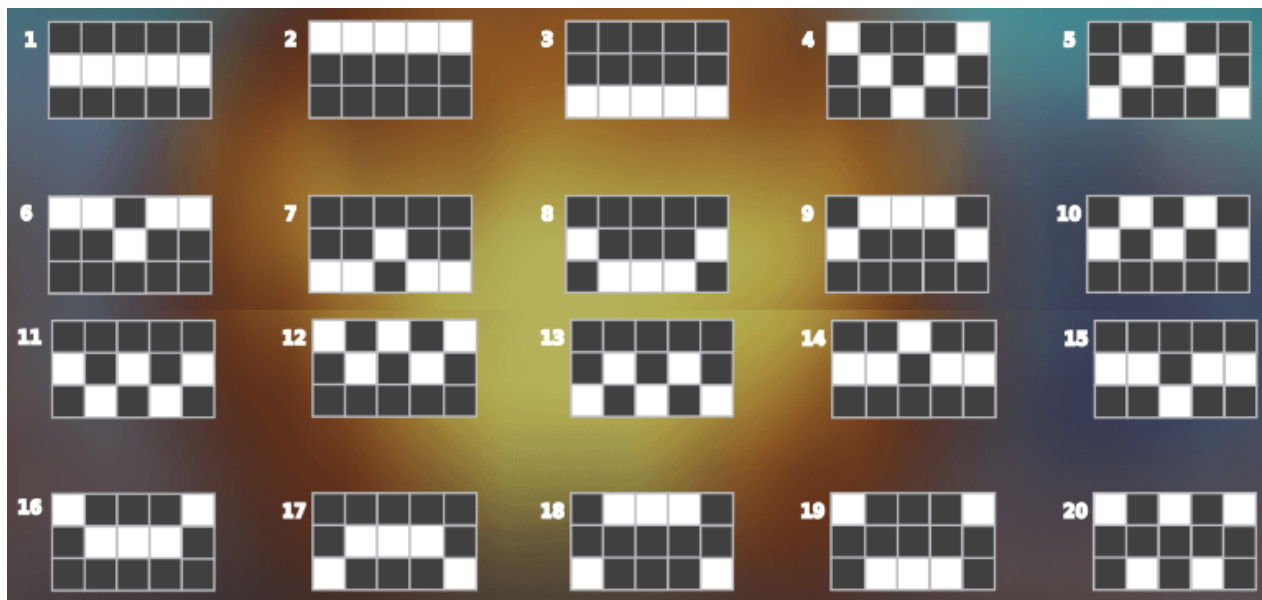

7. Kārtība, kādā notiek pieteikšanās uz laimestu un kādā to izsniedz

Laimests tiek automātiski ieskaitīts klienta Spins.lv kontā. Izmaksā tos laimestus, kas ir laimēti saskaņā ar tiešsaistes spēlē esošajiem spēles noteikumiem un laimējošo kombināciju tabulu.

8. Termiņš, līdz kuram azartspēles dalībnieks var pieteikties uz laimestu

Laimesti, kas nepārsniedz 720 euro tiek izmaksāti nekavējoties pēc spēles sesijas beigām. Laimesti no 720 euro līdz 14300 euro tiek izmaksāti 24 stundu laikā. Laimesti, kuri pārsniedz 14300 euro tiek izmaksāti ne vēlāk kā 30 dienu laikā un ne vairāk, ka divos maksājumos, pirmais no kuriem sastāda 30% no laimesta summas un tiek izmaksāts ne vēlāk kā 15 dienu laikā, bet otrs, kurš sastāda 70% no laimesta summas ne vēlāk, ka 30 dienu laikā.

9. Kur dalībnieks var vērsties pretenziju gadījumā, kā arī pretenziju izskatīšanas kārtība

Sūdzības un pretenzijas pieņem tikai rakstiskā veidā, 15 dienu laikā pēc spēles sesijas beigām Kompānijas administrācijā pēc adreses: Rīga, Krišjāņa Valdemāra iela 33-6, LV-1010. Tāpat iespējams sazināties, atverot klientu atbalsta čatu mājaslapā vai rakstot uz support@spins.lv epasta adresi, un parakstot savu vēstuli ar drošu elektronisko parakstu, kas satur laika zīmogu. Sūdzības tiks izskatītas un atbildes tiek sniegtas 10 darba dienu laikā no to saņemšanas brīža.

10. Cita informācija, kuru azartspēles organizētājs uzskata par nepieciešamu.