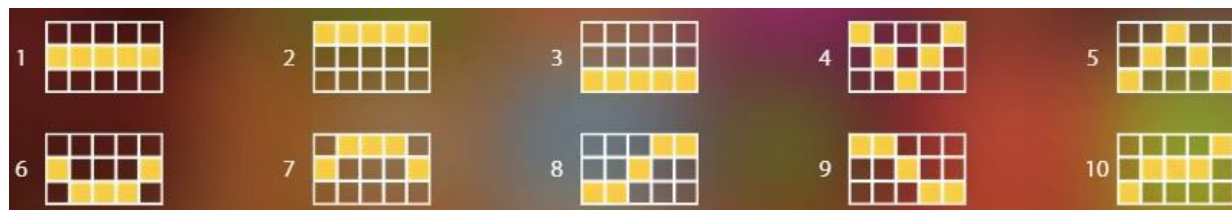

6. Nosacījumi, kuriem iestājoties dalībnieks saņem laimestu, un laimestu lielums [arī laimestu attiecība pret dalības maksu (likmi)]

Nosacījums, lai saņemtu laimestu, ir griezt ruļļus līdz uz tiem attēlotie simboli veidotu laimīgās kombinācijas uz aktīvajām izmaksas līnijām. Laimests atkarīgs no izveidotajām laimīgajām kombinācijām.

Izmaksu apraksts

Regulāro Izmaksu Apraksts

Lai parastie simboli veidotu laimīgo kombināciju, jāsakrīt sekojošiem apstākļiem:

- Simboliem jābūt līdzās uz aktīvas izmaksas līnijas.
- Laimīgās kombinācijas veidojas no kreisās uz labo pusi.
- Pirmajam kombinācijas simbolam jāatrodas uz 1.ruļļa.
- Regulārās izmaksas parādītas izmaksu attēlos. Izmaksas parādītas ar likmi 0.50 EUR. Palielinot likmi, proporcionāli palielinās līniju izmaksas:

 5:450.00 4:125.00 3:12.50 2:0.50	 5:37.50 4:6.25 3:1.25 2:0.10	 5:37.50 4:6.25 3:1.25 2:0.10
 5:20.00 4:5.00 3:1.00	 5:12.50 4:3.75 3:0.75	 5:12.50 4:3.75 3:0.75
 5:6.25 4:2.50 3:0.50	 5:6.25 4:2.50 3:0.50	 5:5.00 4:1.25 3:0.25
 5:5.00 4:1.25 3:0.25	 5:5.00 4:1.25 3:0.25	 5:5.00 4:1.25 3:0.25 2:0.10

Izmaksu Līniju Apraksts.

Laimests tiek izmaksāts tikai par laimīgajām kombinācijām uz aktīvajām izmaksas līnijām. Līnijas, kas redzamas attēlā, parāda iespējamās izmaksas līniju formas: