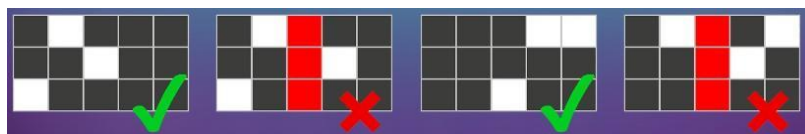

Izmaksu apraksts

Regulāro Izmaksu Apraksts

Lai parastie simboli veidotu laimīgo kombināciju, jāsakrīt sekojošiem apstākļiem:

- Simboliem jābūt līdzās uz aktīvas izmaksas līnijas.
- Laimīgās kombinācijas veidojas no kreisās uz labo puis un no labās puses uz kreiso.
- Pirmajam kombinācijas simbolam jāatrodas uz 1. vai 5. ruļļa.
- Regulārās izmaksas parādītas izmaksu attēlos. Izmaksas parādītas ar likmi 0.40 EUR. Palielinot likmi, proporcionāli palielinās līniju izmaksas:

Izmaksu Līniju Apraksts.

Laimests tiek izmaksāts tikai par laimīgajām kombinācijām uz aktīvajām izmaksas līnijām. Līnijas, kas redzamas attēlā, parāda iespējamās izmaksas līniju formas:

7. Kārtība, kādā notiek pieteikšanās uz laimestu un kādā to izsniedz