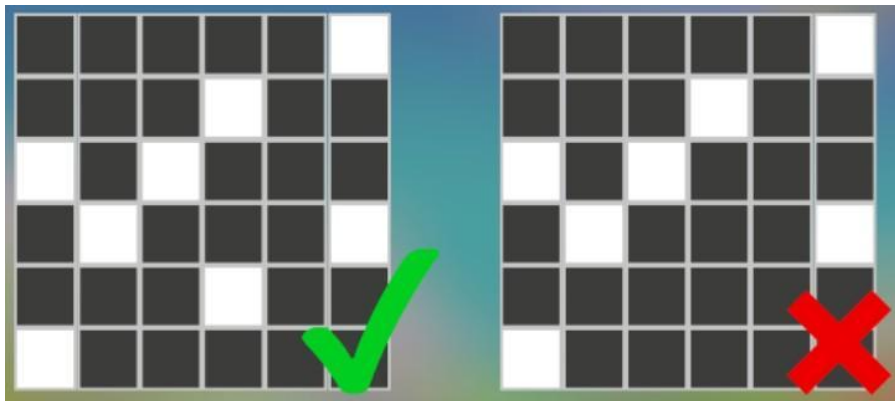

Izmaksas kombināciju apraksts.

Laimests tiek izmaksāts, ja uz laukuma izkrīt vismaz 8 vienādi simboli jebkurās pozīcijās.

7. Kārtība, kādā notiek pieteikšanās uz laimestu un kādā to izsniedz

Laimests tiek automātiski ieskaitīts klienta Spins.lv kontā. Izmaksā tos laimestus, kas ir laimēti saskaņā ar tiešsaistes spēlē esošajiem spēles noteikumiem un laimējošo kombināciju tabulu.

8. Termiņš, līdz kuram azartspēles dalībnieks var pieteikties uz laimestu

Laimesti, kas nepārsniedz 720 euro tiek izmaksāti nekavējoties pēc spēles sesijas beigām. Laimesti no 720 euro līdz 14300 euro tiek izmaksāti 24 stundu laikā. Laimesti, kuri pārsniedz 14300 euro tiek izmaksāti ne vēlāk kā 30 dienu laikā un ne vairāk, ka divos maksājumos, pirmais no kuriem sastāda 30% no laimesta summas un tiek izmaksāts ne vēlāk 15 dienu laikā, bet otrais, kurš sastāda 70% no laimesta summas ne vēlāk, ka 30 dienu laikā.

9. Kur dalībnieks var vērsties pretenziju gadījumā, kā arī pretenziju izskatīšanas kārtība

Sūdzības un pretenzijas pieņem tikai rakstiskā veidā, 15 dienu laikā pēc spēles sesijas beigām Kompānijas administrācijā pēc adreses: Rīga, Krišjāņa Valdemāra iela 33-6, LV-1010. Tāpat iespējams sazināties, atverot klientu atbalsta čatu mājaslapā vai rakstot uz support@spins.lv epasta adresi, un parakstot savu vēstuli ar drošu elektronisko parakstu, kas satur laika zīmogu. Sūdzības tiks izskatītas un atbildes tiek sniegtas 10 darba dienu laikā no to saņemšanas brīža.

10. Cita informācija, kuru azartspēles organizētājs uzskata par nepieciešamu.