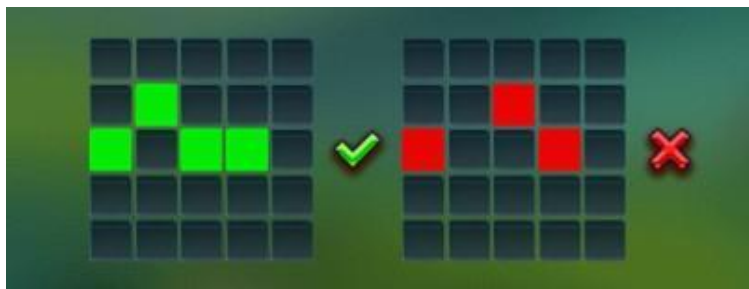

Izmaksu apraksts

Regulāro Izmaksu Apraksts

Lai parastie simboli veidotu laimīgo kombināciju, jāsakrīt sekojošiem apstākļiem:

- Simboliem jābūt līdzās uz aktīvas izmaksas līnijas.
- Laimīgās kombinācijas veidojas no kreisās uz labo pusi. Pirmajam kombinācijas simbolam jāatrodas uz 1.ruļļa.
- Regulārās izmaksas parādītas izmaksu attēlos. Izmaksas parādītas ar likmi 0.20 EUR. Palielinot likmi, proporcionāli palielinās līniju izmaksas:

Izmaksu Līniju Apraksts.

Laimests tiek izmaksāts tikai par laimīgajām kombinācijām uz aktīvajām izmaksas līnijām. Vienādi simboli uz 3 un vairāk blakusesošiem ruļļiem, sākot no kreisās puses, veido laimējošu kombināciju.