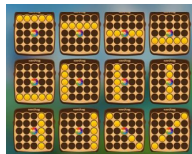

Svarīgi:

- Laimests tiek izmaksāts tikai par lielāko laimīgo kombināciju no katras aktīvās izmaksas līnijas.
- Laimīgās kombinācijas veidojas no kreisās uz labo pusi.
- Bonusa spēles laimesti tiek pieskaitīti izmaksas līnijas laimestiem.
- Nepareiza darbība atceļ visas spēles un izmaksas.

Spēles noteikumi

Vispārējie noteikumi

- Nepareiza darbība atceļ visas spēles un izmaksas.

Aizstājēj simbola “Wild” noteikumi

- “Wild” simbols aizstāj jebkuru simbolu, izņemot “Scatter” un “Coin” simbolus, lai veidotu laimīgās kombinācijas.
- “Free Spins” laikā katrs “Wild” simbols var saturēt sevī laimesta reizinātāju, kas tiks pievienots “Free Spins” laimesta skaitītājam.
- “Wild” simbols var parādīties tikai uz centrālā ruļļa.

“Coin” simbola noteikumi

- Tiklīdz ruļļi apstājas, jebkurš “Coin” simbols, kas ir uz lauka, pārvietojas uz tādu pašu vietu “Hurricane” laukā.
- “Coin” simbols var parādīties uz visiem ruļļiem, izņemot centrālo.
- Jebkura horizontāla, vertikāla vai diagonāla līnija no 5 monētām “Hurricane” laukā aktivizē “Hurricane links” laimestu – tīke izmaksāta visu monētu, kas ir līnijā, summa. Vairākas līnijas var tikt izmaksātas viena griezienu laikā.
- Tiklīdz “Hurricane links” līnijas ir izmaksātas, “Hurricane links” lauks tiek atjaunots.