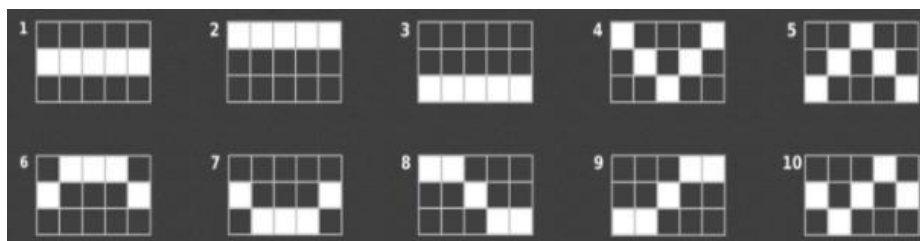

2. Apturēt Automātisko režīmu var vēlreiz nospiežot “Auto” ikonu.

6. Nosacījumi, kuriem iestājoties dalībnieks saņem laimestu, un laimestu lielums [arī laimestu attiecība pret dalības maksu (likmi)]

Nosacījums, lai saņemtu laimestu, ir griezt ruļļus līdz uz tiem attēlotie simboli veidotu laimīgās kombinācijas uz aktīvajām izmaksas līnijām. Laimests atkarīgs no izveidotajām laimīgajām kombinācijām.

Izmaksu apraksts

Izmaksu Līniju Apraksts.

Laimests tiek izmaksāts tikai par laimīgajām kombinācijām uz aktīvajām izmaksas līnijām. Līnijas, kas redzamas attēlā, parāda iespējamās izmaksas līniju formas:

Regulāro Izmaksu Apraksts

Lai parastie simboli veidotu laimīgo kombināciju, jāsakrīt sekojošiem apstākļiem:

- Simboliem jābūt līdzās uz aktīvas izmaksas līnijas.
- Laimīgās kombinācijas veidojas no kreisās uz labo pusi. Pirmajam kombinācijas simbolam jāatrodas uz 1.ruļļa.
- Regulārās izmaksas parādītas izmaksu attēlos. Izmaksas parādītas ar likmi 0.10 EUR. Palielinot likmi, proporcionāli palielinās līniju izmaksas:

	5: 5000 4: 1000 3: 100 2: 10		5: 2000 4: 400 3: 40 2: 5		5: 750 4: 100 3: 30 2: 5
	5: 750 4: 100 3: 30 2: 5		5: 150 4: 40 3: 5		5: 150 4: 40 3: 5
	5: 100 4: 25 3: 5		5: 100 4: 25 3: 5		5: 100 4: 25 3: 5