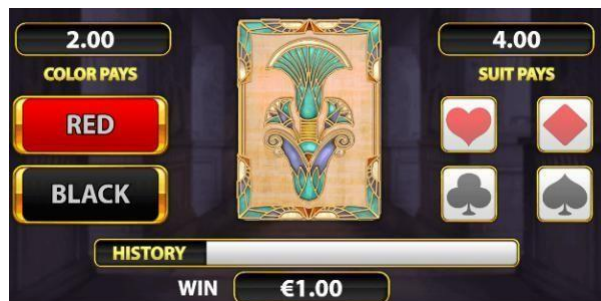

“Super Stake” opcijas noteikumi

1. “Super Stake” opciju ir iespēja aktivizēt sadaļā , nospiežot uz

vai nospiežot uz

3. Ja “Super Stake” opcija tiek aktivizēta, griezienu likmes vērtība tiek palielināta.
4. Ja “Super Stake” opcija tiek aktivizēta, ir iespēja saņemt lielākus laimestus un papildus funkcijas.
5. “Super Stake” opcijas laikā ir lielāka iespēja aktivizēt bezmaksas griezienus.

“Gamble” funkcijas noteikumi

1. “Gamble” funkcija tiek aktivizēta pēc katra laimesta.

2. Spēlētājam ir iespēja savākt esošo laimestu vai izmantot “Gamble”

funkciju , lai palielinātu laimestu.

3. Spēlētājam ir iespēja minēt kārts krāsu (reizina laimestu x2), vai kārts masti (reizina laimestu x4).
4. Ja rezultāts netiek uzminēts, laimests tiek anulēts.
5. Ja “Gamble” funkcija tika aktivizēta pēc bezmaksas griezienu laimesta, spēlētājam ir iespēja izmantot “Gamble” opciju kopējam bonusam spēles laimestam.
6. Gamble opciju ir iespējams izmantot 5 reizes pēc kārtas.