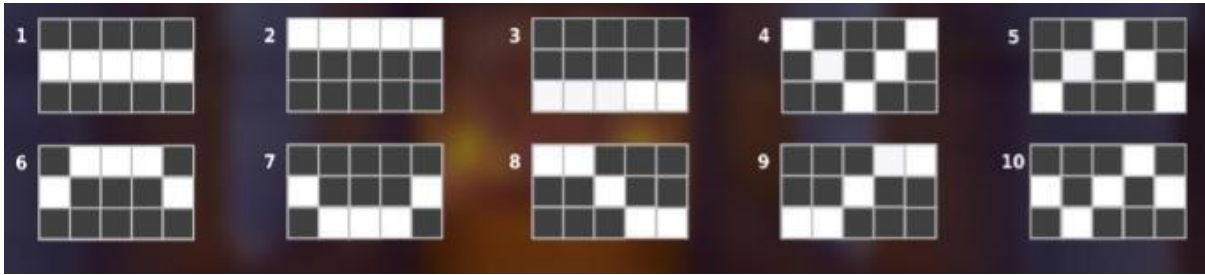

Kārtība, kādā notiek pieteikšanās uz laimestu un kādā to izsniedz

Spēle beidzas, ja spēlētāja rīcībā vairs nav naudas līdzekļu, vai spēlētājs pats vēlas beigt spēli. Lai saņemtu laimestu savā spēļu kontā, ir jāaizver attiecīgās spēles logs. Spēles programmas funkcionāla bojājuma, elektronisku vai manipulēšanas ar spēļu automātu programmu rezultātā uz spēles ekrāna tiks parādīta informācija - nav spēles laimests un izmaksāts netiek. Sarežģītāku bojājumu gadījumā vai šaubu gadījumā par manipulēšanu ar spēļu programmām, laimesta izmaksas tiek veiktas pēc tam, kad tiek veikta spēles pārbaude un darbinieki ir pārliecinājušies par iepriekšminēto apstākļu neesamību. Laimests tiek automātiski ieskaitīts klienta Spins.lv kontā. Izmaksā tos laimestus, kas ir laimēti saskaņā ar tiešsaistes spēlē esošajiem spēles noteikumiem un laimējošo kombināciju tabulu.

Termiņš, līdz kuram azartspēles dalībnieks var pieteikties uz laimestu

Laimesti, kas nepārsniedz 720 euro tiek izmaksāti nekavējoties pēc spēles sesijas beigām. Laimesti no 720 euro līdz 14300 euro tiek izmaksāti 24 stundu laikā. Laimesti, kuri pārsniedz 14300 euro tiek izmaksāti ne vēlāk kā 30 dienu laikā un ne vairāk, ka divos maksājumos, pirmais no kuriem sastāda 30% no laimesta summas un tiek izmaksāts ne vēlāk 15 dienu laikā, bet otrais, kurš sastāda 70% no laimesta summas ne vēlāk, kā 30 dienu laikā.

Pretenziju izskatīšanas kārtība

Sūdzības un pretenzijas pieņem tikai rakstiskā veidā, 15 dienu laikā pēc spēles sesijas beigām Kompānijas administrācijā pēc adreses: Rīga, Krišjāņa Valdemāra iela 33-6, LV-1010. Tāpat iespējams sazināties, atverot klientu atbalsta čatu mājaslapā vai rakstot uz support@spins.lv epasta adresi, un parakstot savu vēstuli ar drošu elektronisko parakstu, kas satur laika zīmogu. Sūdzības tiks izskatītas un atbildes tiek sniegtas 10 darba dienu laikā no to saņemšanas brīža.