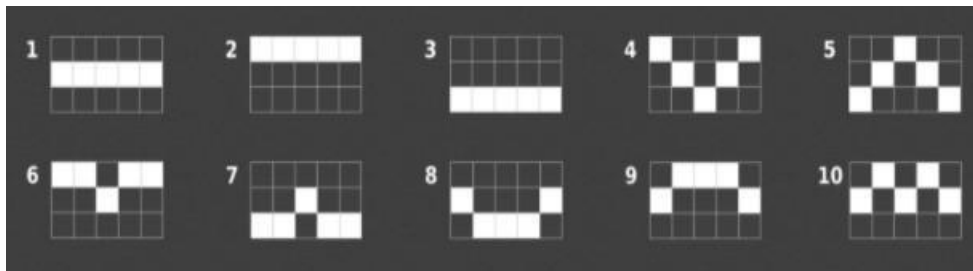

6. Nosacījumi, kuriem iestājoties dalībnieks saņem laimestu, un laimestu lielums [arī laimestu attiecība pret dalības maksu (likmi)]

Nosacījums, lai saņemtu laimestu, ir griezt ruļļus līdz uz tiem attēlotie simboli veidotu laimīgās kombinācijas uz aktīvajām izmaksas līnijām. Laimests atkarīgs no izveidotajām laimīgajām kombinācijām.

Izmaksu apraksts

Izmaksu Līniju Apraksts.

Laimests tiek izmaksāts tikai par laimīgajām kombinācijām uz aktīvajām izmaksas līnijām. Līnijas, kas redzamas attēlā, parāda iespējamās izmaksas līniju formas:

Regulāro Izmaksu Apraksts

Lai parastie simboli veidotu laimīgo kombināciju, jāsakrīt sekojošiem apstākļiem:

- Simboliem jābūt līdzās uz aktīvas izmaksas līnijas.
- Laimīgās kombinācijas veidojas no kreisās uz labo pusi. Pirmajam kombinācijas simbolam jāatrodas uz 1.ruļļa.
- Regulārās izmaksas parādītas izmaksu attēlos. Izmaksas parādītas ar likmi 0.10 EUR. Palielinot likmi, proporcionāli palielinās līniju izmaksas:

	5: 5000 4: 1000 3: 100 2: 10		5: 2000 4: 400 3: 40 2: 5		5: 750 4: 100 3: 30 2: 5
	5: 750 4: 100 3: 30 2: 5		5: 150 4: 40 3: 5		5: 150 4: 40 3: 5
	5: 100 4: 25 3: 5		5: 100 4: 25 3: 5		5: 100 4: 25 3: 5