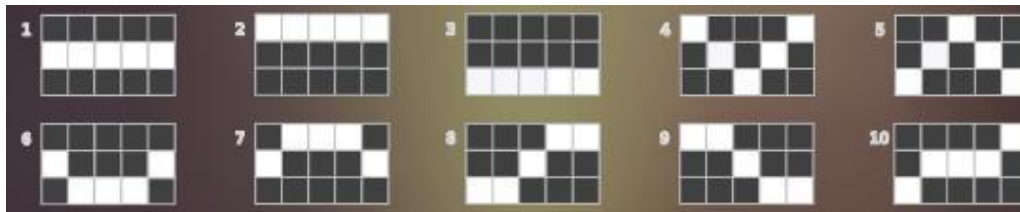

6. Nosacījumi, kuriem iestājoties dalībnieks saņem laimestu, un laimestu lielums [arī laimestu attiecība pret dalības maksu (likmi)]

Nosacījums, lai saņemtu laimestu, ir griezt ruļļus līdz uz tiem attēlotie simboli veidotu laimīgās kombinācijas uz aktīvajām izmaksas līnijām. Laimests atkarīgs no izveidotajām laimīgajām kombinācijām.

Izmaksu apraksts

Regulāro Izmaksu Apraksts

Lai parastie simboli veidotu laimīgo kombināciju, jāsakrīt sekojošiem apstākļiem:

- Simboliem jābūt līdžās uz aktīvas izmaksas līnijas.
- Laimīgās kombinācijas veidojas no kreisās uz labo pusi.
- Pirmajam kombinācijas simbolam jāatrodas uz 1.ruļļa.
- Regulārās izmaksas parādītas izmaksu attēlos. Izmaksas parādītas ar likmi 0.50 EUR. Palielinot likmi, proporcionāli palielinās līniju izmaksas:

 5: 75.00 4: 15.00 3: 1.25 2: 0.10	 5: 60.00 4: 12.50 3: 1.25	 5: 50.00 4: 10.00 3: 0.75		
 5: 40.00 4: 5.00 3: 0.60	 5: 25.00 4: 4.00 3: 0.50	 5: 15.00 4: 3.50 3: 0.50		
 5: 15.00 4: 3.50 3: 0.50	 5: 7.50 4: 1.50 3: 0.25	 5: 7.50 4: 1.25 3: 0.20	 5: 7.50 4: 1.25 3: 0.20	 5: 250.00 4: 12.50 3: 2.50 2: 1.00

Izmaksu Līniju Apraksts.

Laimests tiek izmaksāts tikai par laimīgajām kombinācijām uz aktīvajām izmaksas līnijām. Līnijas, kas redzamas attēlā, parāda iespējamās izmaksas līniju formas:

7. Kārtība, kādā notiek pieteikšanās uz laimestu un kādā to izsniedz

Laimests tiek automātiski ieskaitīts klienta Spins.lv kontā. Izmaksā tos laimestus, kas ir laimēti saskaņā ar tiešsaistes spēlē esošajiem spēles noteikumiem un laimējošo kombināciju tabulu.