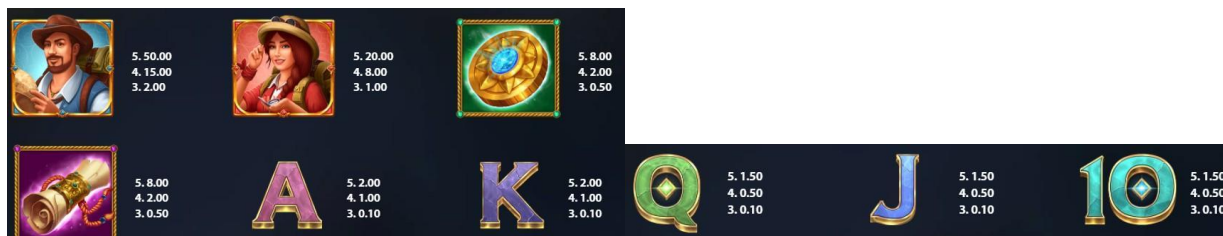

- Pirmajam kombinācijas simbolam jāatrodas uz 1.ruļļa.
- Regulārās izmaksas parādītas izmaksu attēlos. Izmaksas parādītas ar likmi 0.40 EUR. Palielinot likmi, proporcionāli palielinās līniju izmaksas:

Izmaksu Līniju Apraksts.

Laimests tiek izmaksāts tikai par laimīgajām kombinācijām uz aktīvajām izmaksas līnijām. Līnijas, kas redzamas attēlā, parāda iespējamās izmaksas līniju formas pamatspēles laikā: