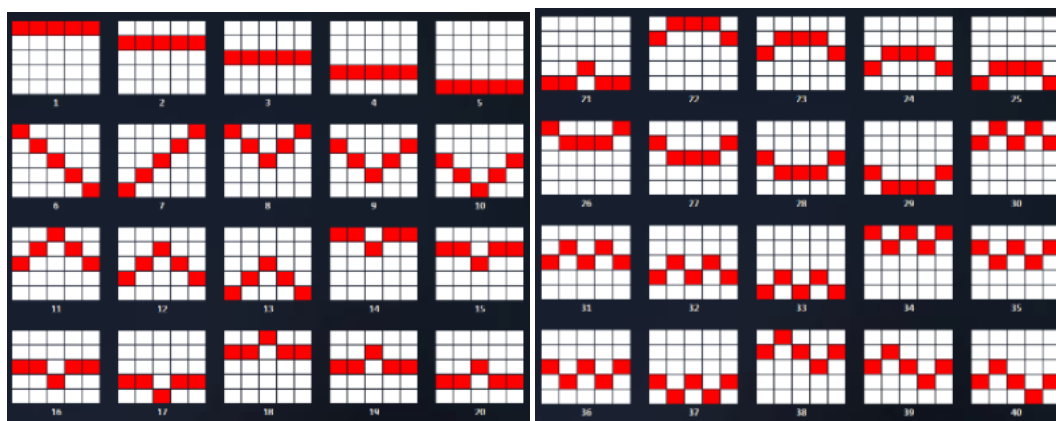

### Regulāro Izmaksu Apraksts

Lai parastie simboli veidotu laimīgo kombināciju, jāsakrīt sekojošiem apstākļiem:

- Simboliem jābūt līdzās uz aktīvas izmaksas līnijas.
- Laimīgās kombinācijas veidojas no kreisās uz labo pusi.

- Pirmajam kombinācijas simbolam jāatrodas uz 1.ruļļa.
- Regulārās izmaksas parādītas izmaksu attēlos. Izmaksas parādītas ar likmi 0.40 EUR. Palielinot likmi, proporcionāli palielinās līniju izmaksas:

### *Izmaksu Līniju Apraksts.*

Laimests tiek izmaksāts tikai par laimīgajām kombinācijām uz aktīvajām izmaksas līnijām. Līnijas, kas redzamas attēlā, parāda iespējamās izmaksas līniju formas pamatspēles laikā:

Līnijas, kas redzamas attēlā, parāda iespējamās izmaksas līniju formas bezmaksas griezienu laikā: