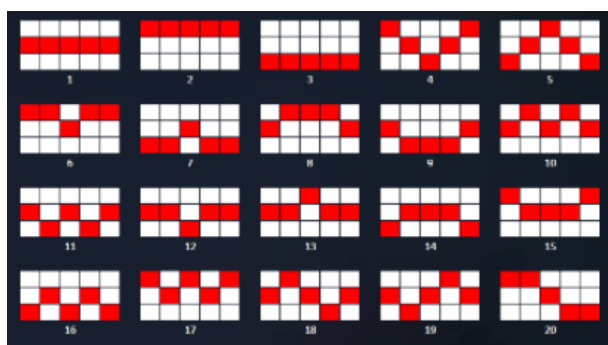

Līnijas, kas redzamas attēlā, parāda iespējamās izmaksas līniju formas bezmaksas griezienu laikā: