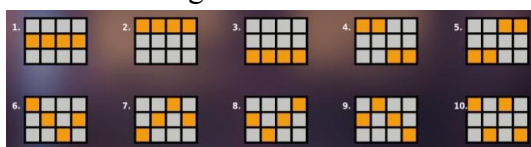

Nosacījums, lai saņemtu laimestu, ir griezt ruļļus līdz uz tiem attēlotie simboli veidotu laimīgās kombinācijas uz aktīvajām izmaksas līnijām. Laimests atkarīgs no izveidotajām laimīgajām kombinācijām.

Izmaksu apraksts

Regulāro Izmaksu Apraksts

Lai parastie simboli veidotu laimīgo kombināciju, jāsakrīt sekojošiem apstākļiem:

- Simboliem jābūt līdzās uz aktīvas izmaksas līnijas.
- Laimīgās kombinācijas veidojas no kreisās uz labo pusi.
- Pirmajam kombinācijas simbolam jāatrodas uz 1.ruļļa.
- Regulārās izmaksas parādītas izmaksu attēlos. Izmaksas parādītas ar likmi 0.80 EUR. Palielinot likmi, proporcionāli palielinās līniju izmaksas:

Izmaksu Līniju Apraksts.

Laimests tiek izmaksāts tikai par laimīgajām kombinācijām uz aktīvajām izmaksas līnijām. Līnijas, kas redzamas attēlā, parāda iespējamās izmaksas līniju formas pamatspēles laikā un bezmaksas griezienu laikā: