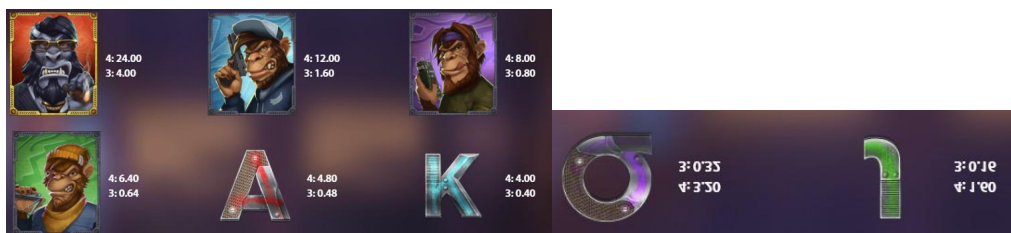

Izmaksu Līniju Apraksts.

Laimests tiek izmaksāts tikai par laimīgajām kombinācijām uz aktīvajām izmaksas līnijām. Līnijas, kas redzamas attēlā, parāda iespējamās izmaksas līniju formas pamatspēles laikā un bezmaksas griezienu laikā:

7. Kārtība, kādā notiek pieteikšanās uz laimestu un kādā to izsniedz

Laimests tiek automātiski ieskaitīts klienta Spins.lv kontā. Izmaksā tos laimestus, kas ir laimēti saskaņā ar tiešsaistes spēlē esošajiem spēles noteikumiem un laimējošo kombināciju tabulu.

8. Termiņš, līdz kuram azartspēles dalībnieks var pieteikties uz laimestu

Laimesti, kas nepārsniedz 720 euro tiek izmaksāti nekavējoties pēc spēles sesijas beigām. Laimesti no 720 euro līdz 14300 euro tiek izmaksāti 24 stundu laikā. Laimesti, kuri pārsniedz 14300 euro tiek izmaksāti ne vēlāk kā 30 dienu laikā un ne vairāk, ka divos maksājumos, pirmais no kuriem sastāda 30% no laimesta summas un tiek izmaksāts ne vēlāk 15 dienu laikā, bet otrais, kurš sastāda 70% no laimesta summas ne vēlāk, ka 30 dienu laikā.

9. Kur dalībnieks var vērsties pretenziju gadījumā, kā arī pretenziju izskatīšanas kārtība

Sūdzības un pretenzijas pieņem tikai rakstiskā veidā, 15 dienu laikā pēc spēles sesijas beigām Kompānijas administrācijā pēc adreses: Rīga, Krišjāņa Valdemāra iela 33-6, LV-1010. Tāpat iespējams sazināties, atverot klientu atbalsta čatu mājāslapā vai rakstot uz support@spins.lv epasta adresi, un parakstot savu vēstuli ar drošu elektronisko parakstu, kas satur laika zīmogu. Sūdzības tiks izskatītas un atbildes tiek sniegtas 10 darba dienu laikā no to saņemšanas brīža.

10. Cita informācija, kuru azartspēles organizētājs uzskata par nepieciešamu.