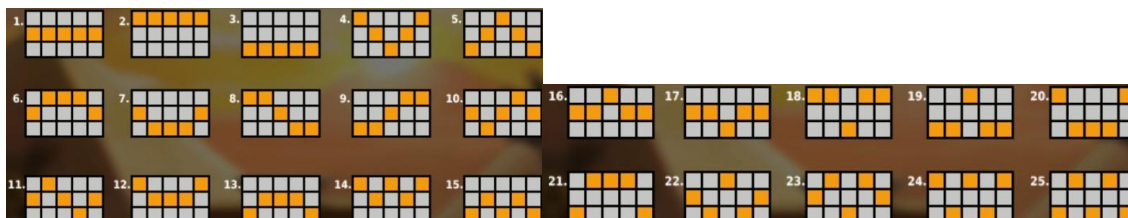

Izmaksu apraksts

Regulāro Izmaksu Apraksts

Lai parastie simboli veidotu laimīgo kombināciju, jāsakrīt sekojošiem apstākļiem:

- Simboliem jābūt līdzās uz aktīvas izmaksas līnijas.
- Laimīgās kombinācijas veidojas no kreisās uz labo pusi.
- Pirmajam kombinācijas simbolam jāatrodas uz 1.ruļļa.
- Regulārās izmaksas parādītas izmaksu attēlos. Izmaksas parādītas ar likmi 0.50 EUR. Palielinot likmi, proporcionāli palielinās līniju izmaksas:

Izmaksu Līniju Apraksts.

Laimests tiek izmaksāts tikai par laimīgajām kombinācijām uz aktīvajām izmaksas līnijām. Līnijas, kas redzamas attēlā, parāda iespējamās izmaksas līniju formas pamatspēles laikā un bezmaksas griezienu laikā: