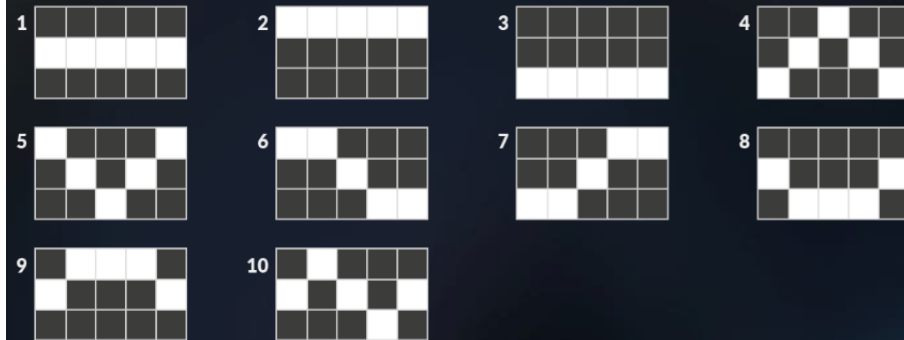

5. 25.00 4. 8.50 3. 7.50	 5. 8.50 4. 5.50 3. 4.50	 5. 6.00 4. 4.50 3. 3.50	
 5. 5.00 4. 4.00 3. 3.25	 5. 4.25 4. 3.50 3. 2.75	 5. 3.50 4. 2.75 3. 2.25	 5. 0.50 4. 0.40 3. 0.30
 5. 2.50 4. 2.00 3. 1.75	 5. 2.00 4. 1.70 3. 1.50	 5. 1.50 4. 1.30 3. 1.20	
 5. 1.30 4. 1.10 3. 1.00	 5. 0.70 4. 0.60 3. 0.50	 5. 0.60 4. 0.50 3. 0.40	

Izmaksu Līniju Apraksts.

Laimests tiek izmaksāts tikai par laimīgajām kombinācijām uz aktīvajām izmaksas līnijām.

Līnijas, kas redzamas attēlā, parāda iespējamās izmaksas līniju formas:

7. Kārtība, kādā notiek pieteikšanās uz laimestu un kādā to izsniedz

Laimests tiek automātiski ieskaitīts klienta Spins.lv kontā. Izmaksā tos laimestus, kas ir laimēti saskaņā ar tiešsaistes spēlē esošajiem spēles noteikumiem un laimējošo kombināciju tabulu.

8. Termiņš, līdz kuram azartspēles dalībnieks var pieteikties uz laimestu

Laimesti, kas nepārsniedz 720 euro tiek izmaksāti nekavējoties pēc spēles sesijas beigām. Laimesti no 720 euro līdz 14300 euro tiek izmaksāti 24 stundu laikā. Laimesti, kuri pārsniedz 14300 euro tiek izmaksāti ne vēlāk kā 30 dienu laikā un ne vairāk, ka divos maksājumos, pirmais no kuriem sastāda 30% no laimesta summas un tiek izmaksāts ne vēlāk 15 dienu laikā, bet otrais, kurš sastāda 70% no laimesta summas ne vēlāk, ka 30 dienu laikā.