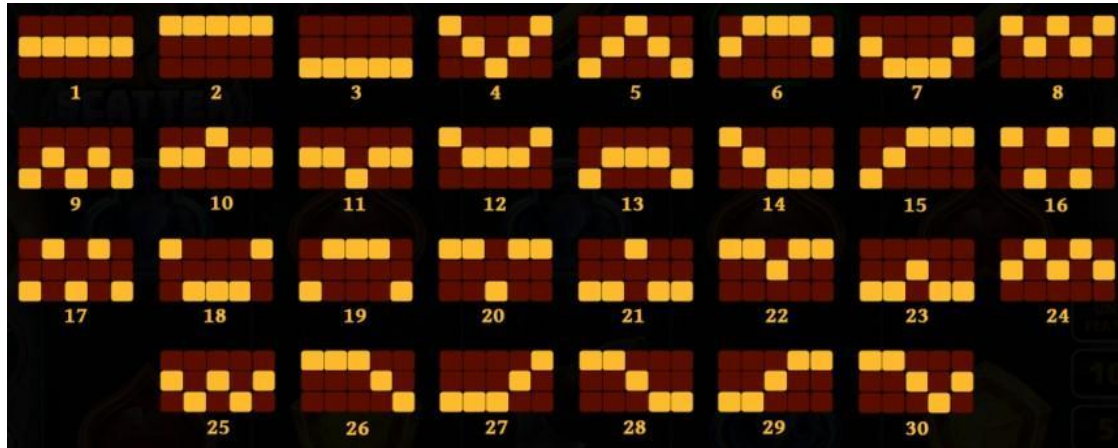

### Regulāro Izmaksu Apraksts

Lai parastie simboli veidotu laimīgo kombināciju, jāsakrīt sekojošiem apstākļiem:

- o Simboliem jābūt līdzās uz aktīvās izmaksas līnijas.
- o Laimīgās kombinācijas veidojas no kreisās uz labo pusi.

Regulārās Izmaksas parādītas Izmaksu attēlos.

Izmaksas parādītas par likmi 0.60 EUR Palielinot likmi, proporcionāli palielinās līniju izmaksas:

<b>WILD</b>	5 - 5.00		5 - 3.00		5 - 2.40
	4 - 3.00		4 - 1.50		4 - 1.20
	3 - 1.20		3 - 0.60		3 - 0.48
	5 - 1.80		5 - 1.20		5 - 0.60
	4 - 0.90		4 - 0.80		4 - 0.40
	3 - 0.36		3 - 0.30		3 - 0.18
	5 - 0.48		5 - 0.36		5 - 0.30
	4 - 0.30		4 - 0.24		4 - 0.14
	3 - 0.14		3 - 0.12		3 - 0.06

## ***Izmaksu Līniju Apraksts.***

Laimests tiek izmaksāts tikai par laimīgajām kombinācijām uz aktīvajām izmaksas līnijām.

Līnijas, kas redzamas attēlā, parāda iespējamās izmaksas līniju formas: