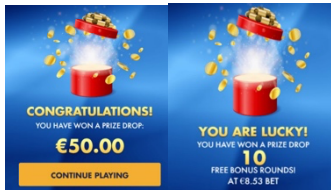

4. Ja papildfunkcijas laikā spēlētājam ir piešķirti bezmaksas griezieni, spēlētājs var izmantot opciju “Play Later” un izspēlēt piešķirtos bezmaksas griezienus līdz spēles logā norādītā perioda beigām:

5. Papildfunkcija nevar tikt aktivizēta vairāk kā vienu reizi viena griezienu ietvaros.

Izmaksu Noteikumi

1. Jums tiek izmaksāts laimests tikai par lielāko laimīgo kombināciju no katras aktīvās izmaksas līnijas.
2. Bonusa spēles laimesti tiek pieskaitīti izmaksas līnijas laimestiem.
3. Lai veidotos regulārās laimīgās kombinācijas, simboliem uz aktīvas izmaksas līnijas jāatrodas blakus.
4. Nepareiza darbība atceļ visas spēles un izmaksas.

Spēles vadība

Lai spēlētu, rīkojieties šādi:

1. Lai paaugstinātu vai pazeminātu likmi, lietojiet “**TOTAL BET**” izvēlni.
2. Klikšķiniet uz ikonas “**Spin**” Ruļļi sāk griezties ar jūsu izvēlēto likmi.

Automātiskais vadības režīms:

1. Nospiežot **Autoplay** ikonu, Jūs varat izvēlēties:

- Sadaļa **Number of autospins** (Griezienu skaits). Izvēlies, cik reizes pēc kārtas ruļļi griezīsies Automātiskajā režīmā.
- Sadaļa **Quick spin**. Ruļļi griežas ātrā režīmā.
- Sadaļa **Turbo spin**. Ruļļi griežas ļoti ātrā režīmā (uzreiz tiek parādīts rezultāts).

6. Nosacījumi, kuriem iestājoties dalībnieks saņem laimestu, un laimestu lielums

[arī laimestu attiecība pret dalības maksu (likmi)]