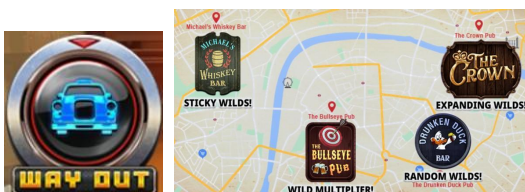

### “Navigating Between Pubs” opcijas noteikumi

1. Spēlētājs var izvēlēties jebkuru no piedāvātajām lokācijām, kur katrai lokācijai ir sava speciālā funkcija:

- **THE CROWN** - uz spēles laukuma var parādīties “Wild” simbols kas aizņem visu rulli un piešķir atkārtoto griezienu;