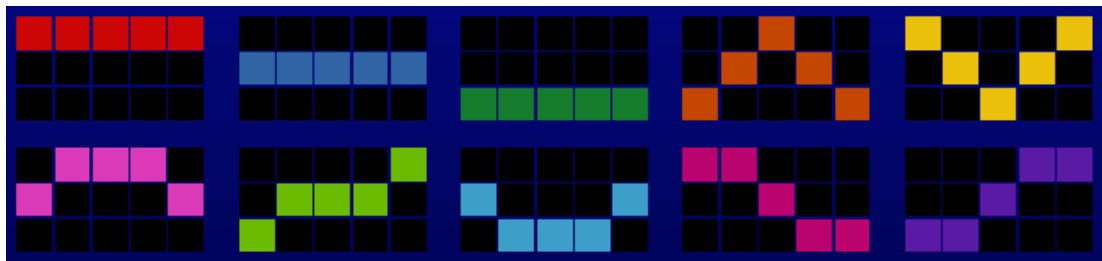

### Regulāro Izmaksu Apraksts

Lai parastie simboli veidotu laimīgo kombināciju, jāsakrīt sekojošiem apstākļiem:

- o Simboliem jābūt līdzās uz aktīvās izmaksas līnijas.
- o Laimīgās kombinācijas veidojas no kreisās uz labo pusi. Vismaz vienam no simboliem jābūt attēlotam uz pirmā ruļļa.

Izmaksas parādītas par likmi 0.50 EUR ( 50 monētas). Palielinot likmi, proporcionāli palielinās līniju izmaksas:

 5 25000 4 5000 3 500 2 50	 5 10000 4 1000 3 100 10 Feature Games + Lucky Symbol	 5 10000 4 2000 3 200 2 25
 5 3750 4 500 3 150 2 25		 5 3750 4 500 3 150 2 25
 5 750 4 200 3 25		 5 500 4 125 3 25

### ***Izmaksu Līniju Apraksts.***

Laimests tiek izmaksāts tikai par laimīgajām kombinācijām uz aktīvajām izmaksas līnijām.

Līnijas, kas redzamas attēlā, parāda iespējamās izmaksas līniju formas: