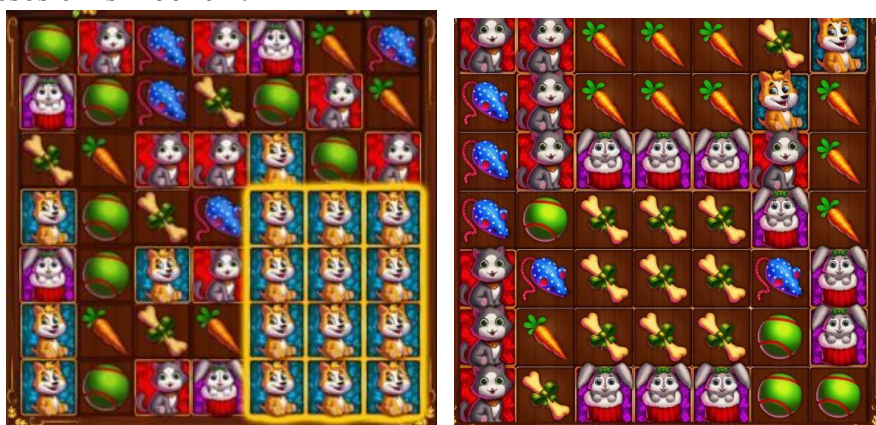

Izmaksu apraksts

Regulāro Izmaksu Apraksts

Lai parastie simboli veidotu laimīgo kombināciju, jāsakrīt sekojošiem apstākļiem:

- Simboliem jābūt līdzās un jāveido bloks no vismaz 5 vienādiem simboliem.
- Laimēto kredītu skaits atkarīgs no kopējā laimesta monētās reizinājuma ar jūsu izvēlēto monētas vērtību.
- Laimests tiek izmaksāts vismaz no 5 vienādiem horizontāli vai vertikāli blakus esošiem simboliem.

Regulārās Izmaksas parādītas Izmaksu attēlos. Izmaksas parādītas par likmi 0.40 EUR. Palielinot likmi, proporcionāli palielinās izmaksas:

Kārtis 1 (Kārtis 1)		Kārtis 2 (Kārtis 2)		Kārtis 3 (Kārtis 3)		Kārtis 4 (Kārtis 4)		Kārtis 5 (Kārtis 5)	
15+	40.00	15+	28.00	15+	20.00	15+	3.00	15+	2.00
14	20.00	14	16.00	14	8.00	14	1.20	14	1.00
13	12.00	13	8.00	13	4.00	13	0.60	13	0.40
12	4.00	12	3.20	12	2.40	12	0.40	12	0.32
11	2.40	11	2.00	11	1.60	11	0.24	11	0.20
10	2.00	10	1.60	10	1.20	10	0.20	10	0.16
9	1.60	9	1.20	9	0.80	9	0.16	9	0.12
8	1.20	8	0.80	8	0.40	8	0.12	8	0.08
7	0.64	7	0.48	7	0.32	7	0.08	7	0.06
6	0.32	6	0.24	6	0.16	6	0.06	6	0.04
5	0.24	5	0.16	5	0.08	5	0.04	5	0.02

Izmaksu kombināciju apraksts.

Laimests tiek izmaksāts vismaz no 5 vienādiem horizontāli vai vertikāli blakus esošiem simboliem.

7. Kārtība, kādā notiek pieteikšanās uz laimestu un kādā to izsniedz

Laimests tiek automātiski ieskaitīts klienta Spins.lv kontā. Izmaksā tos laimestus, kas ir laimēti saskaņā ar tiešsaistes spēlē esošajiem spēles noteikumiem un laimējošo kombināciju tabulu.