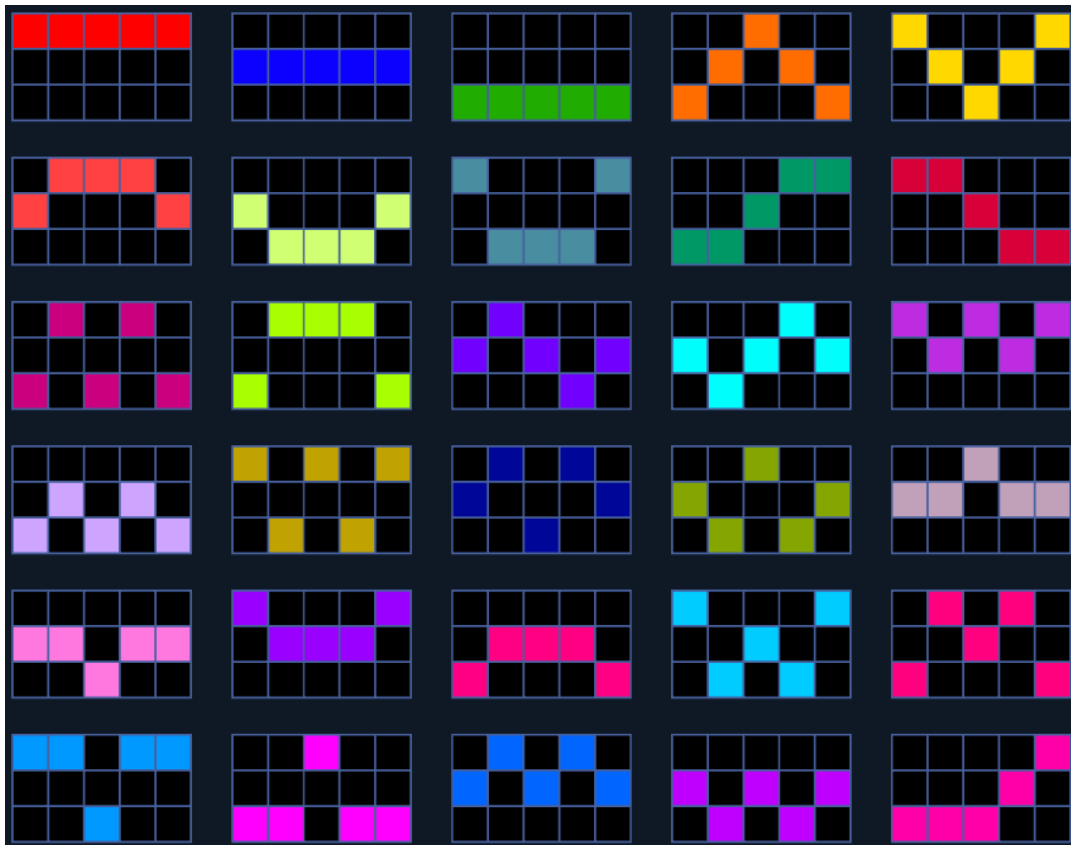

5 4 3	1250 175 75		5 4 3	1000 100 50
	5 4 3	300 100 25		5 4 3	175 50 15
	5 4 3	125 40 15		5 4 3	100 15 10
	5 4 3	75 15 10		5 4 3	75 15 10
	5 4 3	75 15 10		5 4 3	75 15 10

	3+	50

Izmaksu Līniju Apraksts.

Laimests tiek izmaksāts tikai par laimīgajām kombinācijām uz aktīvajām izmaksas līnijām.

Līnijas, kas redzamas attēlā, parāda iespējamās izmaksas līniju formas:

7. Kārtība, kādā notiek pieteikšanās uz laimestu un kādā to izsniedz

Laimests tiek automātiski ieskaitīts klienta Spins.lv kontā. Izmaksā tos laimestus, kas ir laimēti saskaņā ar tiešsaistes spēlē esošajiem spēles noteikumiem un laimējošo kombināciju tabulu.