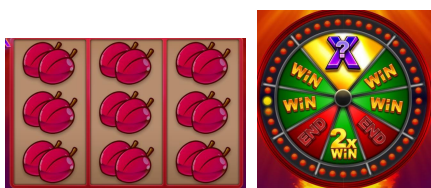

Extra Win X
Spēļu Automātu spēle
Ražotājs : PSMTEC GmbH

3. Spēles dalības maksa (likme)

Minimālā likme 0.05 EUR
Maksimālā likme 100 EUR

4. Kārtība, kādā dalībnieks var piedalīties spēlē

Interneta vietnē www.spins.lv nospiežot ikonu "Kazino" spēlētājs nokļūst lapā <https://www.spins.lv/casino>, kur spēle tiek palaista, nospiežot spēles ikonu "Visas spēles", pēc tam nospiežot spēles ikonu "Extra Win X".

5. Spēles norise

„Extra Win X“ ir triju ruļļu un 5 fiksētu izmaksas līniju spēļu automāts, kurā ir šādas iespējas:

- "Extra Win" laimes rata funkcija
- "Gamble" funkcija

Svarīgi:

- Laimests tiek izmaksāts tikai par lielāko laimīgo kombināciju no katras aktīvās izmaksas līnijas.
- Laimīgās kombinācijas veidojas no kreisās uz labo pusi.
- Nepareiza darbība atceļ visas spēles un izmaksas.

“Extra Win” laimes rata funkcijas noteikumi

1. Laimes rats tiek aktivizēts, ja viss spēles laukums ir aizpildīts ar vienādiem simboliem.
2. Funkcijas sākumā uz laimes rata ir šādi segmenti:
 - Divi “End” segmenti;
 - Četri “Win” segmenti;
 - Viens “2x Win” segments;
 - Viens “X” segments.
3. Ja gaismiņa apstājas uz “Win” vai “2x Win” segmenta, šie segmenti pārvēršas par “End” segmentu un tiek izspēlēts vēl viens raunds.
4. Laimests par šo raundu būs attiecīgi 2x no pilna spēles laukuma laimesta, saskaņā ar izmaksu tabulu.
5. Ja gaismiņa apstājas uz “End” segmenta arī uz Laimes rata ir palikuši tikai “End” segmenti, bonusa funkcija beidzas.
6. Ja gaismiņa apstājas uz “X” segmenta, parādās jauns Laimes rats ar trīs “3x Win” segmentiem un vienu “5x Win” segmentu.
7. Bonusa funkcijas beidzās visis laimesti tiek saskaitīti kopā.

“Gamble” funkcijas noteikumi

1. “Gamble” funkcija tiek aktivizēta pēc katra laimesta.
2. Spēlētājam ir iespēja savākt esošo laimestu vai izmantot “Gamble” funkciju, lai palielinātu laimestu.
3. Spēlētājam ir iespēja minēt kārts krāsu (reizina laimestu x2), vai kārts masti (reizina laimestu x4).
4. Ja rezultāts netiek uzminēts, laimests tiek anulēts.