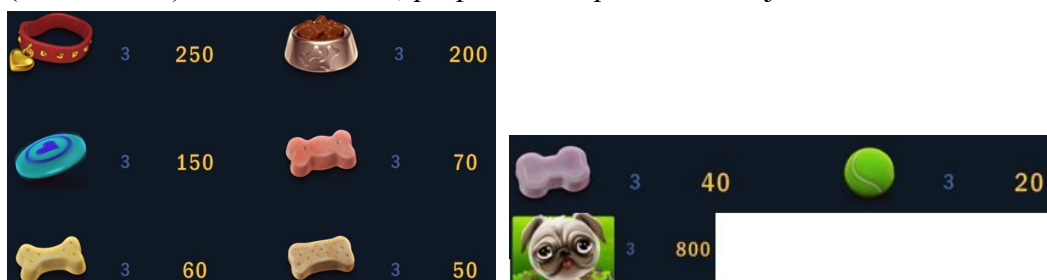

Spēles vadība

Lai spēlētu, rīkojieties šādi:

1. Lai paaugstinātu vai pazeminātu monētas vērtību, lietojiet “Bet” izvēlni:

2. Klikšķiniet uz “Start”: Ruļļi sāk griezties ar jūsu izvēlēto likmi.

Automātiskais vadības režīms:

1. Nospiežot **AUTOSPIN** ikonu, jūs varat izvēlēties:
  - o Sadaļa **Number of rounds** (Griezīenu skaits). Izvēlies, cik reizes pēc kārtas ruļļi griezīsies Automātiskajā režīmā.
  - o Sadaļa **Advanced** (Grieziena Apturēšanas Iestatījumi). Jūs varat izvēlēties vienu no iespējam, kad apturēt Automātisko režīmu:
    - Loss Limit/Zaudējuma limits.....
    - Win Limit/Laimestu limits.....

6. **Nosacījumi, kuriem iestājoties dalībnieks saņem laimestu, un laimestu lielums [arī laimestu attiecība pret dalības maksu (likmi)].**

Nosacījums, lai saņemtu laimestu, ir griezt ruļļus līdz uz tiem attēlotie simboli veidotu laimīgās kombinācijas uz aktīvajām izmaksas līnijām. Laimests atkarīgs no izveidotajām laimīgajām kombinācijām.

Izmaksu apraksts

Regulāro Izmaksu Apraksts

Lai parastie simboli veidotu laimīgo kombināciju, jāsakrīt sekojošiem apstākļiem:

- o Simboliem jābūt līdzās uz aktīvās izmaksas līnijas.
- o Laimīgās kombinācijas veidojas no kreisās uz labo pusi.

Regulārās Izmaksas parādītas Izmaksu attēlos. Izmaksas parādītas par likmi 0.50 EUR (50 monētas). Palielinot likmi, proporcionāli palielinās līniju izmaksas: