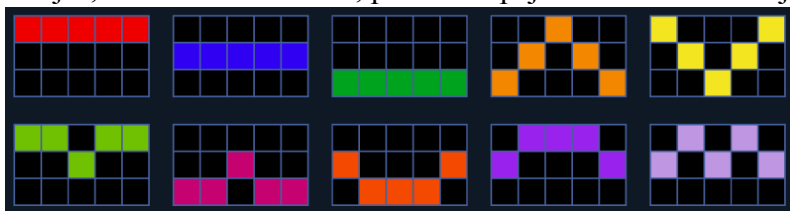

Izmaksu apraksts

Regulāro Izmaksu Apraksts

Lai parastie simboli veidotu laimīgo kombināciju, jāsakrīt sekojošiem apstākļiem:

- o Simboliem jābūt līdzās uz aktīvās izmaksas līnijas.
- o Laimīgās kombinācijas veidojas no kreisās uz labo pusi un no labās puses uz kreiso.

Izmaksu Līniju Apraksts.

Laimests tiek izmaksāts tikai par laimīgajām kombinācijām uz aktīvajām izmaksas līnijām.

Līnijas, kas redzamas attēlā, parāda iespējamās izmaksas līniju formas:

7. Kārtība, kādā notiek pieteikšanās uz laimestu un kādā to izsniedz