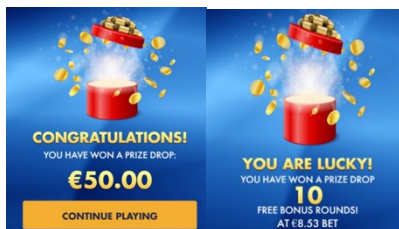

1. “Wild” – piešķir 1, 2, 3 vai 5 “Wild” simbolus, kas tiks izvietoti uz spēles laukuma;
   - Reizinātājs – pievieno +1, +2, +3 vai +5 pie laimesta reizinātāja.
8. Katra grieziena laikā uz spēles laukuma nejauši izvēlētās pozīcijās tiek izvietoti sakrātie “Wild” simboli.
  9. Katram laimestam tiek pievienots sakrātais laimesta reizinātājs.
  10. “Lost Relics” bezmaksas griezieni nevar tikt atkārtoti aktivizēti.
  11. Bezmaksas griezieni tiek izspēlēti ar tādu pašu likmi, ar kādu tika aktivizēti.

Bonusa iegādes noteikumi

1. Spēlētājiem ir iespēja iegādāties jebkuru no bonusa spēlēm.
2. Bonusa cena ir atkarīga no likmes apmēra un izvēlētajā bonusa.
3. Darbojas visi iepriekšminētie nosacījumi

“Prize Drops” papildfunkcija (ja iespējots operatora konfigurācijā)

1. Informācija par “Prize Drops” papildfunkciju, tās darbības periodu un laimestu skaitu ir pieejama nospiežot pogu blakus spēles laukumam.
2. Papildfunkcija var tikt aktivizēta pēc nejaušības principa jebkura pamatspēles grieziena laikā.
3. Papildfunkcijas aktivizēšana, pēc nejaušības principa piešķir vienu no pieejamajiem laimestiem vai bezmaksas griezienus:

4. Ja papildfunkcijas laikā spēlētājam ir piešķirti bezmaksas griezieni, spēlētājs var izmantot opciju “Play Later” un izspēlēt piešķirtos bezmaksas griezienus līdz spēles logā norādītā perioda beigām: