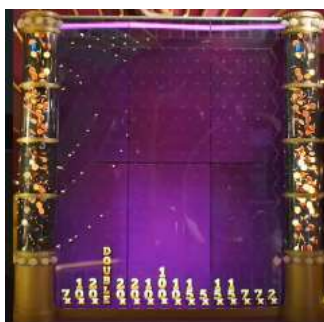

2. "Pachinko" speciālā pozīcija: