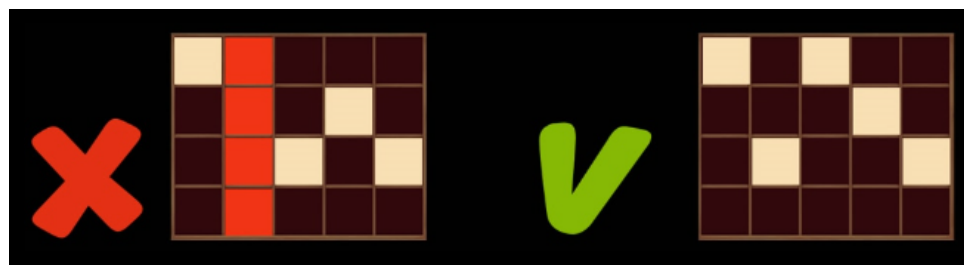

***Izmaksu apraksts***

***Regulāro Izmaksu Apraksts***

Lai parastie simboli veidotu laimīgo kombināciju, jāsakrīt sekojošiem apstākļiem:

- Simboliem jābūt līdzās uz aktīvas izmaksas līnijas.
- Laimīgās kombinācijas veidojas no kreisās uz labo pusi. Pirmajam kombinācijas simbolam jāatrodas uz 1.ruļļa.

***Izmaksas līniju apraksts.***

Laimests tiek izmaksāts tikai par laimīgajām kombinācijām uz aktīvajām izmaksas līnijām kreisās puses.

Līnijas, kas redzamas attēlā, parāda iespējamās izmaksas līniju formas: